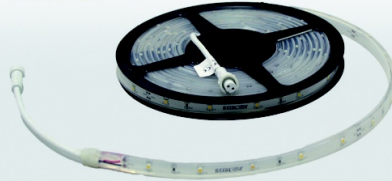

10,8W/m LED Lichtband 5m flexibel IP67 Warm Weiß
>840lm/m 120Grad 24VDC 60LEDs pro Meter

IP67 Steckverbindung

Outdoor

Warm Weiß

60 LED's pro Meter

Easy Cut

11mm

Flexibles LED Lichtband für platzsparende Beleuchtung auf kleinstem Raum. Ideale Einsatzgebiete sind indirekte Beleuchtungen wie z.B. in Glasvitrinen, Barbeleuchtung oder Fußraumbelichtung.

Die Lichtbänder zeichnen sich nicht nur durch eine hohe Lebensdauer aus, sondern produzieren im Vergleich zu anderen Leuchtmitteln kaum Wärme und können daher auch direkt eingebaut werden.

Mit Hilfe der Schraubverbindungen, welche an beiden Enden des Lichtbandes angebracht sind, können einzelne Segmente blitzschnell, verpolungssicher und wasserdicht verbunden werden.

10,8
W/m

840
lm/m

120°

24 VDC

5 m

warm

IP67

Bezeichnung	Daten	Abmessungen (LxBxH) [mm]	Lichtfarbe	Bestellnummer
LED-Lichtband 10,8W/m 5m/Rolle	24VDC 60LED's/m	5000x11x5	Warm Weiß	LTRLSC*W6011