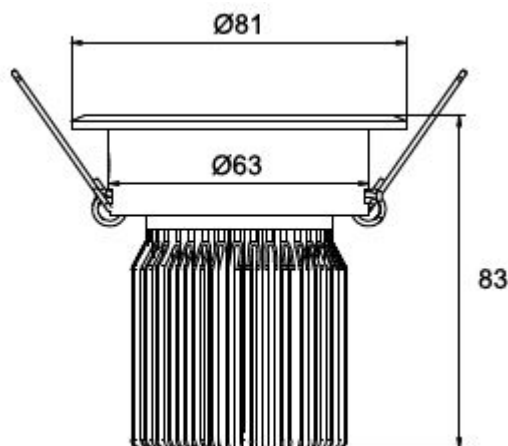

LED Einbau Spotleuchte 10W NeutralWeiss dimmbar, schwenkbar 81x83mm, >650lm, 4000-4500K, 90°

Hochleistungs-LED Einbau Spotleuchte mit robustem Aluminium-Körper für die optimale Beleuchtung. Geringe Leistungsaufnahme durch fortschrittliche LED Technik. Einfaches, ansprechendes Design und hohe Lebensdauer.

Artikel: LTSPSC*N0810

Bezeichnung	Daten	Abmessungen (LxBxH) [mm]	Bestellnummer
LED Einbau Spotleuchte 10W	230VAC, >650lm	100x90x105	LTSPSC*N0810
LED Einbau Spotleuchte 10W	230VAC, >650lm	100x90x105	LTSPSC*N0810F