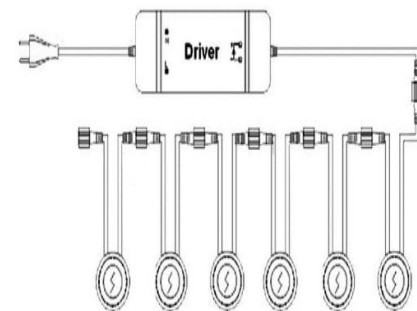

## 0,3W LED Outdoor Miniatur Design Einbauleuchte

LTSPSC\*RGB180R

0,3W LED Outdoor Miniatur Design RGB-Einbauleuchte. Die Lampe wird mit einem Anschlußkabeln von ca. 100cm Länge geliefert. Durch den praktischen Easy-Stecker (1 x weiblich) können die Lampen sofort und einfach ohne Montageaufwand mit dem entsprechenden Verbindungskabel angeschlossen und mit einem 12VDC Netzteil verbunden werden. Die Lampe ist auch für die Einbaumontage im Außenbereich geeignet und mit den Easy-Steckern bis IP67 geschützt. Sehr niedrige Wärmeentwicklung, keine UV oder IR Strahlung. Lochmaß (D): 20-28mm

LTSPSC\*RGB180R

**Lieferumfang**

Leuchte mit passendem Anschlußkabel  
 Verbindung mit verpolungssicheren Easy-Steckern  
 Kabellänge ca. 100cm

**Abmessungen**

Maße (DxH): 35x36mm  
 Lochmaß (D): 20-28mm  
 Einbautiefe (T): 25mm  
 Innendurchmesser (Di): 19mm

**Technische Spezifikationen**

Anschlußleistung: 12VDC / 0,3W  
 Lichtquelle: 1x0,3W SMD LED  
 Lichtfarbe: RGB  
 (auch in Warm Weiß oder Neutral Weiß erhältlich)  
 Farbwiedergabeindex CRI: Ra >75  
 Lebensdauer bis zu 50.000h unter geeigneten Bedingungen  
 Material: Zinkdruckguss-Gehäuse mit Kunststoffbeschichtung  
 Materialfarbe: grau (anderen Gehäusefarben auf Anfrage)

Effektbeleuchtung » Outdoor Treppen- & Weg-Leuchten

**0,3W LED Outdoor Mini-Design Einbau Leuchte rund  
RGB 9lm IP67 Easy Stecker 12VDC**

**LTSPSC\*RGB180R**

Bestellinformationen	Dimensionen	Bestellnummer
0,3W LED Outdoor Mini-Design Einbau Leuchte rund RGB 9lm IP67 Easy Stecker 12VDC	<b>Abmessungen</b> Maße (DxH): 35x36mm Lochmaß (D): 20-28mm Einbautiefe (T): 25mm Innendurchmesser (Di): 19mm	<a href="#">LTSPSC*RGB180R</a>
0,4W LED Outdoor Mini-Design Einbau Leuchte rund RGB IP65 Easy Stecker 12VDC	<b>Abmessungen</b> Maße (DxH): 39,5x18,4mm Lochmaß (D): 33mm Einbautiefe (T): 25mm Innendurchmesser (Di): 30mm	<a href="#">LTSPSC*RGB04RB</a>