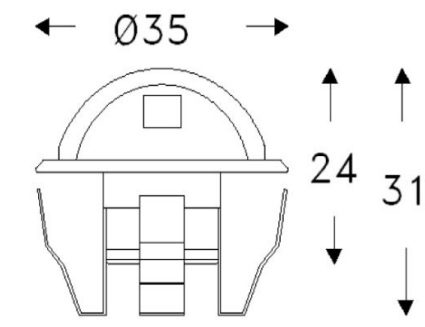

## 0,3W LED Outdoor Miniatur Design Einbauleuchte

LTSPSC\*RGB180R

0,3W LED Outdoor Miniatur Design RGB-Einbauleuchte. Die Lampe wird mit einem Anschlußkabeln von ca. 100cm Länge geliefert. Durch den praktischen Easy-Stecker (1 x weiblich) können die Lampen sofort und einfach ohne Montageaufwand mit dem entsprechenden Verbindungskabel angeschlossen und mit einem 12VDC Netzteil verbunden werden. Die Lampe ist auch für die Einbaumontage im Außenbereich geeignet und mit den Easy-Steckern bis IP67 geschützt. Sehr niedrige Wärmeentwicklung, keine UV oder IR Strahlung. Lochmaß (D): 20-28mm

LTSPSC\*RGB180R

**Lieferumfang**

Leuchte mit passendem Anschlußkabel  
 Verbindung mit verpolungssicheren Easy-Steckern  
 Kabellänge ca. 100cm

**Abmessungen**

Maße (DxH): 35x36mm  
 Lochmaß (D): 20-28mm  
 Einbautiefe (T): 25mm  
 Innendurchmesser (Di): 19mm

Effektbeleuchtung » Outdoor Treppen- & Weg-Leuchten

**0,3W LED Outdoor Mini-Design Einbau Leuchte rund  
RGB 9lm IP67 Easy Stecker 12VDC**

**LTSPSC\*RGB180R**

Bestellinformationen	Dimensionen	Bestellnummer
0,3W LED Outdoor Mini-Design Einbau Leuchte rund RGB 9lm IP67 Easy Stecker 12VDC	<b>Abmessungen</b> Maße (DxH): 35x36mm Lochmaß (D): 20-28mm Einbautiefe (T): 25mm Innendurchmesser (Di): 19mm	<a href="#">LTSPSC*RGB180R</a>
0,4W LED Outdoor Mini-Design Einbau Leuchte rund RGB IP65 Easy Stecker 12VDC	<b>Abmessungen</b> Maße (DxH): 39,5x18,4mm Lochmaß (D): 33mm Einbautiefe (T): 25mm Innendurchmesser (Di): 30mm	<a href="#">LTSPSC*RGB04RB</a>