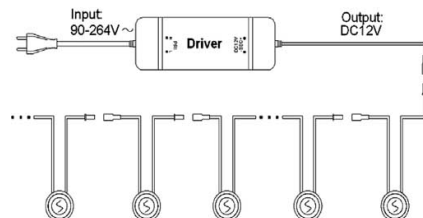

## 0,07W LED Outdoor Miniatur Design Einbauleuchte

LTSPSC\*W007RB

0,07W LED Outdoor Miniatur Design Einbauleuchte mit High-Quality SMD3528-LED leistet 4,6 lux als Lichtquelle. Die Lampe wird mit zwei separaten Anschlußkabeln von je ca. 50cm Länge geliefert. Durch die praktischen Easy-Stecker (1 x männlich, 1 x weiblich) können die Lampen sofort und einfach ohne Montageaufwand angeschlossen, mit einem 12VDC Netzteil verbunden und untereinander kaskadiert werden. Die Lampe ist auch für die Einbaumontage im Außenbereich geeignet und mit den Easy-Steckern bis IP67 geschützt. Sehr niedrige Wärmeentwicklung, keine UV oder IR Strahlung.  
Lochmaß (D): 24-28mm

LTSPSC\*W007RB

**Lieferumfang**

Leuchte mit passendem Anschlußkabel  
 Verbindung mit verpolungssicheren Easy-Steckern  
 Kabellänge ca. 50cm

**Abmessungen**

Maße (DxH): 30x18,5mm  
 Lochmaß (D): 25mm  
 Einbautiefe (T): 17mm  
 Innendurchmesser (Di): 23mm

Abmessungen

Effektbeleuchtung » Outdoor Treppen- & Weg-Leuchten

**0,07W LED Outdoor Mini-Design Einbau Leuchte rund**  
**Warm Weiß 3lm IP65 Easy Stecker 12VDC**

**LTSPSC\*W007RB**

Bestellinformationen	Dimensionen	Bestellnummer
0,23W LED Outdoor Mini-Design Einbau Leuchte rund Warm Weiß 10lm IP65 Easy Stecker 12VDC	<b>Abmessungen</b> Maße (DxH): 39,5x18,4mm Lochmaß (D): 33mm Einbautiefe (T): 25mm Innendurchmesser (Di): 30mm	<a href="#">LTSPSC*W023RB</a>
0,07W LED Outdoor Mini-Design Einbau Leuchte rund Warm Weiß 3lm IP65 Easy Stecker 12VDC	<b>Abmessungen</b> Maße (DxH): 30x18,5mm Lochmaß (D): 25mm Einbautiefe (T): 17mm Innendurchmesser (Di): 23mm	<a href="#">LTSPSC*W007RB</a>
0,3W LED Outdoor Mini-Design Einbau Leuchte rund Warm Weiß 9lm IP67 Easy Stecker 12VDC	<b>Abmessungen</b> Maße (DxH): 30x18,5mm Lochmaß (D): 20-28mm Einbautiefe (T): 25mm Innendurchmesser (Di): 19mm	<a href="#">LTSPSC*W180R</a>