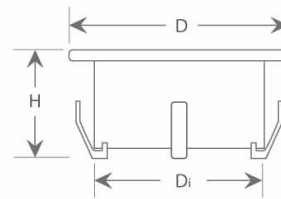

## 0,07W LED Outdoor Miniatur Design Einbauleuchte

LTSPSC\*W007RB

0,07W LED Outdoor Miniatur Design Einbauleuchte mit High-Quality SMD3528-LED leistet 4,6 lux als Lichtquelle. Die Lampe wird mit zwei separaten Anschlußkabeln von je ca. 50cm Länge geliefert. Durch die praktischen Easy-Stecker (1 x männlich, 1 x weiblich) können die Lampen sofort und einfach ohne Montageaufwand angeschlossen, mit einem 12VDC Netzteil verbunden und untereinander kaskadiert werden. Die Lampe ist auch für die Einbaumontage im Außenbereich geeignet und mit den Easy-Steckern bis IP67 geschützt. Sehr niedrige Wärmeentwicklung, keine UV oder IR Strahlung.  
Lochmaß (D): 24-28mm

LTSPSC\*W007RB

**Lieferumfang**

Leuchte mit passendem Anschlußkabel  
 Verbindung mit verpolungssicheren Easy-Steckern  
 Kabellänge ca. 50cm

**Abmessungen**

Maße (DxH): 30x18,5mm  
 Lochmaß (D): 25mm  
 Einbautiefe (T): 17mm  
 Innendurchmesser (Di): 23mm

Abmessungen

Effektbeleuchtung » Outdoor Treppen- & Weg-Leuchten

**0,07W LED Outdoor Mini-Design Einbau Leuchte rund**  
**Warm Weiß 3lm IP65 Easy Stecker 12VDC**

**LTSPSC\*W007RB**

Bestellinformationen	Dimensionen	Bestellnummer
0,23W LED Outdoor Mini-Design Einbau Leuchte rund Warm Weiß 10lm IP65 Easy Stecker 12VDC	<b>Abmessungen</b> Maße (DxH): 39,5x18,4mm Lochmaß (D): 33mm Einbautiefe (T): 25mm Innendurchmesser (Di): 30mm	<a href="#">LTSPSC*W023RB</a>
0,07W LED Outdoor Mini-Design Einbau Leuchte rund Warm Weiß 3lm IP65 Easy Stecker 12VDC	<b>Abmessungen</b> Maße (DxH): 30x18,5mm Lochmaß (D): 25mm Einbautiefe (T): 17mm Innendurchmesser (Di): 23mm	<a href="#">LTSPSC*W007RB</a>
0,3W LED Outdoor Mini-Design Einbau Leuchte rund Warm Weiß 9lm IP67 Easy Stecker 12VDC	<b>Abmessungen</b> Maße (DxH): 30x18,5mm Lochmaß (D): 20-28mm Einbautiefe (T): 25mm Innendurchmesser (Di): 19mm	<a href="#">LTSPSC*W180R</a>