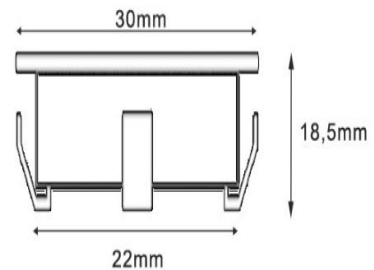

## 0,07W LED Outdoor Miniatur Design Einbauleuchte

LTSPSC\*W007RB

0,07W LED Outdoor Miniatur Design Einbauleuchte mit High-Quality SMD3528-LED leistet 4,6 lux als Lichtquelle. Die Lampe wird mit zwei separaten Anschlußkabeln von je ca. 50cm Länge geliefert. Durch die praktischen Easy-Stecker (1 x männlich, 1 x weiblich) können die Lampen sofort und einfach ohne Montageaufwand angeschlossen, mit einem 12VDC Netzteil verbunden und untereinander kaskadiert werden. Die Lampe ist auch für die Einbaumontage im Außenbereich geeignet und mit den Easy-Steckern bis IP67 geschützt. Sehr niedrige Wärmeentwicklung, keine UV oder IR Strahlung.  
Lochmaß (D): 24-28mm

LTSPSC\*W007RB

**Lieferumfang**

Leuchte mit passendem Anschlußkabel  
 Verbindung mit verpolungssicheren Easy-Steckern  
 Kabellänge ca. 50cm

**Abmessungen**

Maße (DxH): 30x18,5mm  
 Lochmaß (D): 25mm  
 Einbautiefe (T): 17mm  
 Innendurchmesser (Di): 23mm

Abmessungen

Effektbeleuchtung » Outdoor Treppen- & Weg-Leuchten

**0,07W LED Outdoor Mini-Design Einbau Leuchte rund**  
**Warm Weiß 3lm IP65 Easy Stecker 12VDC**

**LTSPSC\*W007RB**

Bestellinformationen	Dimensionen	Bestellnummer
0,23W LED Outdoor Mini-Design Einbau Leuchte rund Warm Weiß 10lm IP65 Easy Stecker 12VDC	<b>Abmessungen</b> Maße (DxH): 39,5x18,4mm Lochmaß (D): 33mm Einbautiefe (T): 25mm Innendurchmesser (Di): 30mm	<a href="#">LTSPSC*W023RB</a>
0,07W LED Outdoor Mini-Design Einbau Leuchte rund Warm Weiß 3lm IP65 Easy Stecker 12VDC	<b>Abmessungen</b> Maße (DxH): 30x18,5mm Lochmaß (D): 25mm Einbautiefe (T): 17mm Innendurchmesser (Di): 23mm	<a href="#">LTSPSC*W007RB</a>
0,3W LED Outdoor Mini-Design Einbau Leuchte rund Warm Weiß 9lm IP67 Easy Stecker 12VDC	<b>Abmessungen</b> Maße (DxH): 30x18,5mm Lochmaß (D): 20-28mm Einbautiefe (T): 25mm Innendurchmesser (Di): 19mm	<a href="#">LTSPSC*W180R</a>