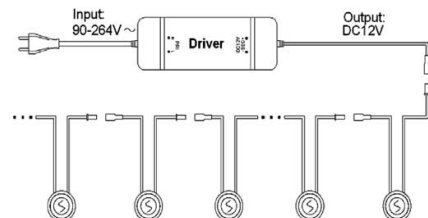

0,35W LED Outdoor Mini-Design Einbau Leuchte

LTSPSC*W035R

0,35W LED Miniatur-Design Einbauleuchte rund mit Symbolbild Dreieck. Mit IP67 Schutzklasse und Easy-Steckern ist die Lampe sehr gut für Installationen im Außenbereich geeignet. Mit den 2 x ca. 0,5m langen Anschlußkabeln können von einem Netzteil ausgehend mehrere Lampen direkt miteinander verbunden (kaskadiert) werden. Sehr niedrige Wärmeentwicklung, keine UV oder IR Strahlung.

Lieferumfang

Leuchte inklusive passendem Anschlußkabeln
Verbindung mit verpolungssicheren Easy-Steckern
Kabellänge ca. 50cm

Abmessungen

Maße (DxH): 58x9mm
Lochmaß (D): 51mm
Einbautiefe (T): 9mm

Technische Spezifikationen

Anschlußleistung: 12VDC / 0,35W / 47mA
Schutzklasse II
Lichtquelle: 5x0,07 SMD 3350 LEDs
Leuchten Gesamtlichtstrom: 5,5lm
Lichtfarbe: Warm Weiß (2800-3300K)
(Neutral Weiß auf Anfrage)
Farbwiedergabeindex CRI: Ra >75
Lebensdauer bis zu 50.000h unter geeigneten Bedingungen
Abstrahlwinkel: 120 Grad (andere Abstrahlwinkel auf Anfrage)
Material: Edelstahl-Gehäuse und Edelstahl PCB-board
Materialfarbe: Metall blank andere nGehäusefarben auf Anfrage)

Effektbeleuchtung » Outdoor Symbol-Leuchten

**0,35W LED Outdoor Mini-Design Einbau Leuchte Warm
Weiß 5lm IP67 Easy Stecker 12VDC**

LTSPSC*W035R

Bestellinformationen	Dimensionen	Bestellnummer
0,35W LED Outdoor Mini-Design Einbau Leuchte Warm Weiß 5lm IP67 Easy Stecker 12VDC	Abmessungen Maße (DxH): 58x9mm Lochmaß (D): 51mm Einbautiefe (T): 9mm	LTSPSC*W035R
0,42W LED Outdoor Mini-Design Einbau Leuchte rund Warm Weiß 5lm IP67 Easy Stecker 12VDC	Abmessungen Maße (DxH): 58x9mm Lochmaß (D): 51mm Einbautiefe (T): 9mm	LTSPSC*W042R
0,56W LED Outdoor Mini-Design Einbau Leuchte quadr. Warm Weiß 5lm IP67 Easy Stecker 12VDC	Abmessungen Maße (LxBxH): 58x58x9mm Lochmaß (LxB): 51x51mm Einbautiefe (T): 9mm	LTSPSC*W056Q