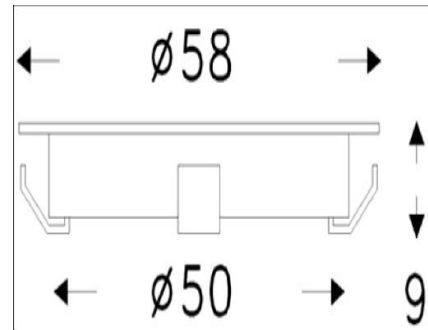

0,35W LED Outdoor Mini-Design Einbau Leuchte

LTSPSC*W035R

0,35W LED Miniatur-Design Einbauleuchte rund mit Symbolbild Dreieck. Mit IP67 Schutzklasse und Easy-Steckern ist die Lampe sehr gut für Installationen im Außenbereich geeignet. Mit den 2 x ca. 0,5m langen Anschlußkabeln können von einem Netzteil ausgehend mehrere Lampen direkt miteinander verbunden (kaskadiert) werden. Sehr niedrige Wärmeentwicklung, keine UV oder IR Strahlung.

Lieferumfang

Leuchte inklusive passendem Anschlußkabeln
Verbindung mit verpolungssicheren Easy-Steckern
Kabellänge ca. 50cm

Abmessungen

Maße (DxH): 58x9mm
Lochmaß (D): 51mm
Einbautiefe (T): 9mm

Technische Spezifikationen

Anschlußleistung: 12VDC / 0,35W / 47mA
Schutzklasse II
Lichtquelle: 5x0,07 SMD 3350 LEDs
Leuchten Gesamtlichtstrom: 5,5lm
Lichtfarbe: Warm Weiß (2800-3300K)
(Neutral Weiß auf Anfrage)
Farbwiedergabeindex CRI: Ra >75
Lebensdauer bis zu 50.000h unter geeigneten Bedingungen
Abstrahlwinkel: 120 Grad (andere Abstrahlwinkel auf Anfrage)
Material: Edelstahl-Gehäuse und Edelstahl PCB-board
Materialfarbe: Metall blank andere nGehäusefarben auf Anfrage)

Effektbeleuchtung » Outdoor Symbol-Leuchten

**0,35W LED Outdoor Mini-Design Einbau Leuchte Warm
Weiß 5lm IP67 Easy Stecker 12VDC**

LTSPSC*W035R

Bestellinformationen	Dimensionen	Bestellnummer
0,35W LED Outdoor Mini-Design Einbau Leuchte Warm Weiß 5lm IP67 Easy Stecker 12VDC	Abmessungen Maße (DxH): 58x9mm Lochmaß (D): 51mm Einbautiefe (T): 9mm	LTSPSC*W035R
0,42W LED Outdoor Mini-Design Einbau Leuchte rund Warm Weiß 5lm IP67 Easy Stecker 12VDC	Abmessungen Maße (DxH): 58x9mm Lochmaß (D): 51mm Einbautiefe (T): 9mm	LTSPSC*W042R
0,56W LED Outdoor Mini-Design Einbau Leuchte quadr. Warm Weiß 5lm IP67 Easy Stecker 12VDC	Abmessungen Maße (LxBxH): 58x58x9mm Lochmaß (LxB): 51x51mm Einbautiefe (T): 9mm	LTSPSC*W056Q