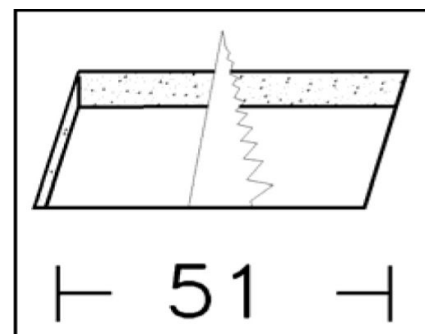

## Überschrift

LTSPSC\*W056Q

0,56W LED Miniatur-Design Einbauleuchte quadratisch mit Symbolbild Quadrat. Mit IP67 Schutzklasse und Easy-Steckern ist die Lampe sehr gut für Installationen im Außenbereich geeignet. Mit den 2 x ca. 0,5m langen Anschlußkabeln können von einem Netzteil ausgehend mehrere Lampen direkt miteinander verbunden werden. Sehr niedrige Wärmeentwicklung, keine UV oder IR Strahlung.

**LTSPSC\*W056Q**

**Lieferumfang**

Leuchte inklusive passendem Anschlußkabel  
Verbindung mit verpolungssicheren Easy-Steckern  
Kabellänge ca. 50cm

**Abmessungen**

Maße (LxBxH): 58x58x9mm  
Lochmaß (LxB): 51x51mm  
Einbautiefe (T): 9mm

**Technische Spezifikationen**

Anschlußleistung: 12VDC / 0,56W / 47mA  
Schutzklasse II  
Lichtquelle: 8x0,07W SMD 3350 LEDs  
Leuchten Gesamtlichtstrom: 5lm  
Lichtfarbe: Warm Weiß (2800-3300K)  
(Neutral Weiß auf Anfrage)  
Farbwiedergabeindex CRI: Ra >75  
Lebensdauer bis zu 50.000h unter geeigneten Bedingungen  
Abstrahlwinkel: 120 Grad (andere Abstrahlwinkel auf Anfrage)  
Material: Edelstahl-Gehäuse und Edelstahl PCB-board  
Materialfarbe: Metall blank andere nGehäusefarben auf Anfrage)

Effektbeleuchtung » Outdoor Symbol-Leuchten

**0,56W LED Outdoor Mini-Design Einbau Leuchte quadr.  
Warm Weiß 5lm IP67 Easy Stecker 12VDC**

**LTSPSC\*W056Q**

Bestellinformationen	Dimensionen	Bestellnummer
0,35W LED Outdoor Mini-Design Einbau Leuchte Warm Weiß 5lm IP67 Easy Stecker 12VDC	<b>Abmessungen</b> Maße (DxH): 58x9mm Lochmaß (D): 51mm Einbautiefe (T): 9mm	<a href="#">LTSPSC*W035R</a>
0,42W LED Outdoor Mini-Design Einbau Leuchte rund Warm Weiß 5lm IP67 Easy Stecker 12VDC	<b>Abmessungen</b> Maße (DxH): 58x9mm Lochmaß (D): 51mm Einbautiefe (T): 9mm	<a href="#">LTSPSC*W042R</a>
0,56W LED Outdoor Mini-Design Einbau Leuchte quadr. Warm Weiß 5lm IP67 Easy Stecker 12VDC	<b>Abmessungen</b> Maße (LxBxH): 58x58x9mm Lochmaß (LxB): 51x51mm Einbautiefe (T): 9mm	<a href="#">LTSPSC*W056Q</a>