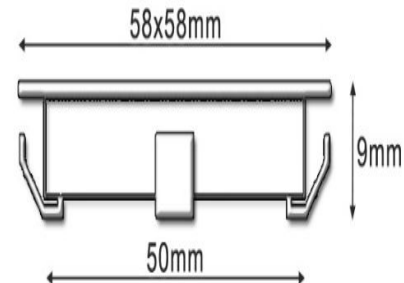

## Überschrift

LTSPSC\*W056Q

0,56W LED Miniatur-Design Einbauleuchte quadratisch mit Symbolbild Quadrat. Mit IP67 Schutzklasse und Easy-Steckern ist die Lampe sehr gut für Installationen im Außenbereich geeignet. Mit den 2 x ca. 0,5m langen Anschlußkabeln können von einem Netzteil ausgehend mehrere Lampen direkt miteinander verbunden werden. Sehr niedrige Wärmeentwicklung, keine UV oder IR Strahlung.

**LTSPSC\*W056Q**

**Lieferumfang**

Leuchte inklusive passendem Anschlußkabel  
Verbindung mit verpolungssicheren Easy-Steckern  
Kabellänge ca. 50cm

**Abmessungen**

Maße (LxBxH): 58x58x9mm  
Lochmaß (LxB): 51x51mm  
Einbautiefe (T): 9mm

**Technische Spezifikationen**

Anschlußleistung: 12VDC / 0,56W / 47mA  
Schutzklasse II  
Lichtquelle: 8x0,07W SMD 3350 LEDs  
Leuchten Gesamtlichtstrom: 5lm  
Lichtfarbe: Warm Weiß (2800-3300K)  
(Neutral Weiß auf Anfrage)  
Farbwiedergabeindex CRI: Ra >75  
Lebensdauer bis zu 50.000h unter geeigneten Bedingungen  
Abstrahlwinkel: 120 Grad (andere Abstrahlwinkel auf Anfrage)  
Material: Edelstahl-Gehäuse und Edelstahl PCB-board  
Materialfarbe: Metall blank andere nGehäusefarben auf Anfrage)

Effektbeleuchtung » Outdoor Symbol-Leuchten

**0,56W LED Outdoor Mini-Design Einbau Leuchte quadr.  
Warm Weiß 5lm IP67 Easy Stecker 12VDC**

**LTSPSC\*W056Q**

Bestellinformationen	Dimensionen	Bestellnummer
0,35W LED Outdoor Mini-Design Einbau Leuchte Warm Weiß 5lm IP67 Easy Stecker 12VDC	<b>Abmessungen</b> Maße (DxH): 58x9mm Lochmaß (D): 51mm Einbautiefe (T): 9mm	<a href="#">LTSPSC*W035R</a>
0,42W LED Outdoor Mini-Design Einbau Leuchte rund Warm Weiß 5lm IP67 Easy Stecker 12VDC	<b>Abmessungen</b> Maße (DxH): 58x9mm Lochmaß (D): 51mm Einbautiefe (T): 9mm	<a href="#">LTSPSC*W042R</a>
0,56W LED Outdoor Mini-Design Einbau Leuchte quadr. Warm Weiß 5lm IP67 Easy Stecker 12VDC	<b>Abmessungen</b> Maße (LxBxH): 58x58x9mm Lochmaß (LxB): 51x51mm Einbautiefe (T): 9mm	<a href="#">LTSPSC*W056Q</a>