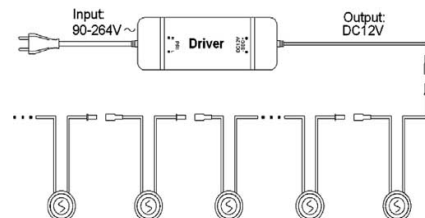

## Überschrift

LTSPSC\*W056Q

0,56W LED Miniatur-Design Einbauleuchte quadratisch mit Symbolbild Quadrat. Mit IP67 Schutzklasse und Easy-Steckern ist die Lampe sehr gut für Installationen im Außenbereich geeignet. Mit den 2 x ca. 0,5m langen Anschlußkabeln können von einem Netzteil ausgehend mehrere Lampen direkt miteinander verbunden werden. Sehr niedrige Wärmeentwicklung, keine UV oder IR Strahlung.

**LTSPSC\*W056Q**

**Lieferumfang**

Leuchte inklusive passendem Anschlußkabel  
Verbindung mit verpolungssicheren Easy-Steckern  
Kabellänge ca. 50cm

**Abmessungen**

Maße (LxBxH): 58x58x9mm  
Lochmaß (LxB): 51x51mm  
Einbautiefe (T): 9mm

**Technische Spezifikationen**

Anschlußleistung: 12VDC / 0,56W / 47mA  
Schutzklasse II  
Lichtquelle: 8x0,07W SMD 3350 LEDs  
Leuchten Gesamtlichtstrom: 5lm  
Lichtfarbe: Warm Weiß (2800-3300K)  
(Neutral Weiß auf Anfrage)  
Farbwiedergabeindex CRI: Ra >75  
Lebensdauer bis zu 50.000h unter geeigneten Bedingungen  
Abstrahlwinkel: 120 Grad (andere Abstrahlwinkel auf Anfrage)  
Material: Edelstahl-Gehäuse und Edelstahl PCB-board  
Materialfarbe: Metall blank andere nGehäusefarben auf Anfrage)

Effektbeleuchtung » Outdoor Symbol-Leuchten

**0,56W LED Outdoor Mini-Design Einbau Leuchte quadr.  
Warm Weiß 5lm IP67 Easy Stecker 12VDC**

**LTSPSC\*W056Q**

Bestellinformationen	Dimensionen	Bestellnummer
0,35W LED Outdoor Mini-Design Einbau Leuchte Warm Weiß 5lm IP67 Easy Stecker 12VDC	<b>Abmessungen</b> Maße (DxH): 58x9mm Lochmaß (D): 51mm Einbautiefe (T): 9mm	<a href="#">LTSPSC*W035R</a>
0,42W LED Outdoor Mini-Design Einbau Leuchte rund Warm Weiß 5lm IP67 Easy Stecker 12VDC	<b>Abmessungen</b> Maße (DxH): 58x9mm Lochmaß (D): 51mm Einbautiefe (T): 9mm	<a href="#">LTSPSC*W042R</a>
0,56W LED Outdoor Mini-Design Einbau Leuchte quadr. Warm Weiß 5lm IP67 Easy Stecker 12VDC	<b>Abmessungen</b> Maße (LxBxH): 58x58x9mm Lochmaß (LxB): 51x51mm Einbautiefe (T): 9mm	<a href="#">LTSPSC*W056Q</a>