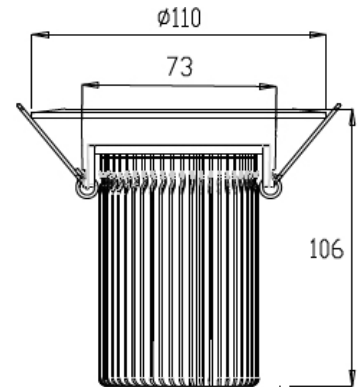

15W LED Einbau Leuchte silber Warm Weiß 36Grad 2700K D110x100mm 230VA

Formschöne Einbauleuchte, Einbau-Lochmaß 80mm

Technische Daten:	Abmessungen (DxH) [mm]	Bestellnummer
15W LED Einbau Leuchte weiß Warm Weiß 36Grad	110x106	LTSPSC*W3615
15W LED Einbau Leuchte silber Warm Weiß 36Grad	110x106	LTSPSC*W3615S