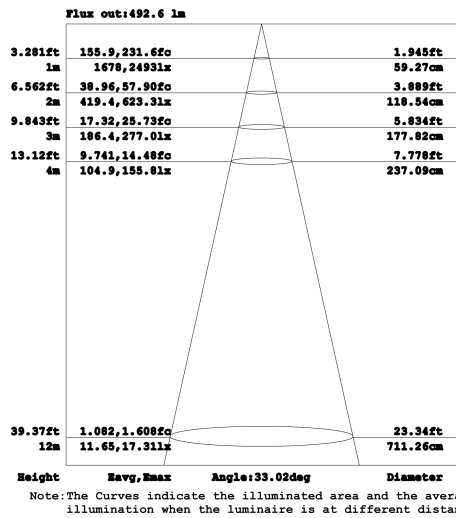

15W LED Einbau Leuchte silber Warm Weiß 36Grad 2700K D110x100mm 230VA

Formschöne Einbauleuchte, Einbau-Lochmaß 80mm

Technische Daten:	Abmessungen (DxH) [mm]	Bestellnummer
15W LED Einbau Leuchte weiß Warm Weiß 36Grad	110x106	LTSPSC*W3615
15W LED Einbau Leuchte silber Warm Weiß 36Grad	110x106	LTSPSC*W3615S