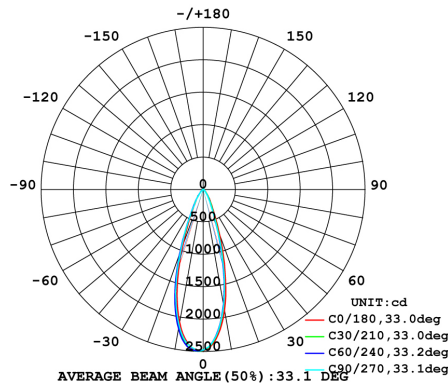

15W LED Einbau Leuchte silber Warm Weiß 36Grad 2700K D110x100mm 230VA

Formschöne Einbauleuchte, Einbau-Lochmaß 80mm

Technische Daten:	Abmessungen (DxH) [mm]	Bestellnummer
15W LED Einbau Leuchte weiß Warm Weiß 36Grad	110x106	LTSPSC*W3615
15W LED Einbau Leuchte silber Warm Weiß 36Grad	110x106	LTSPSC*W3615S