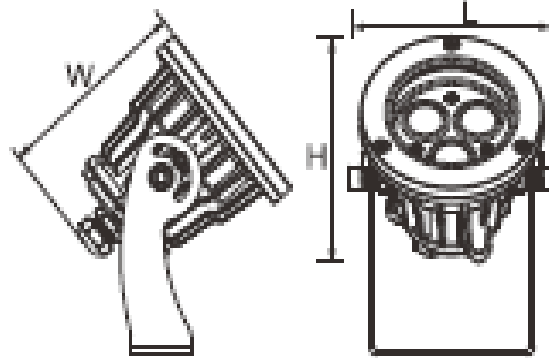

LED Strahler 3W Neutral Weiss 4000-4500k, IP65

Hochleistungs-Strahler mit robustem Aluminium-Körper für die optimale Beleuchtung.
 Geringe Leistungsaufnahme durch fortschrittliche LED Technik.
 Einfaches, ansprechendes Design und hohe Lebensdauer.

Artikel: LTSPYU*N03

Bezeichnung	Daten	Abmessungen (LxBxH) [mm]	Bestellnummer
LED Strahler 3W	230VAC, 80lm/W	90x46x126	LTSPYU*N03
LED Strahler 6W	230VAC, 80lm/W	120x46x140	LTSPYU*N06
LED Strahler 9W	230VAC, 80lm/W	140x120x225	LTSPYU*N09