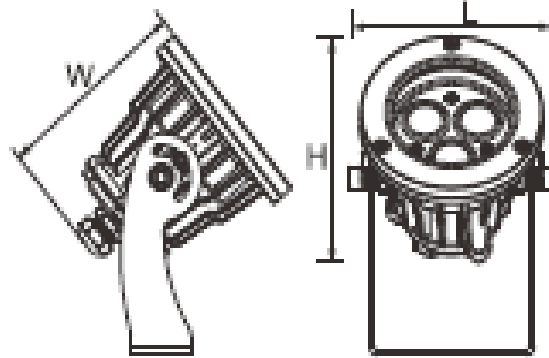

LED Strahler 6W Neutral Weiss 4000-4500k, IP65

Hochleistungs-Strahler mit robustem Aluminium-Körper für die optimale Beleuchtung.
 Geringe Leistungsaufnahme durch fortschrittliche LED Technik.
 Einfaches, ansprechendes Design und hohe Lebensdauer.

Artikel: LTSPYU*N06

Bezeichnung	Daten	Abmessungen (LxBxH) [mm]	Bestellnummer
LED Strahler 3W	230VAC, 80lm/W	90x46x126	LTSPYU*N03
LED Strahler 6W	230VAC, 80lm/W	120x46x140	LTSPYU*N06
LED Strahler 9W	230VAC, 80lm/W	140x120x225	LTSPYU*N09