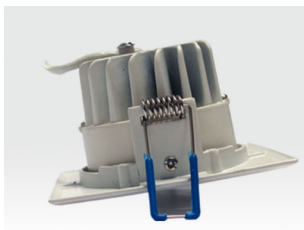

## LTSPYU\*N0903SWQ

3W LED Einbau Spotleuchte quadratisch, schwenkbar

Decken-Einbauspot um eine Achse ca. +/- 20 Grad schwenkbar,  
Quadratische Blende und Lochmaß (D): 75-85mm

Werkzeuglose Montage mit Schnellmontage-Clips für Deckenstärke 1-25mm  
Passives Wärmemanagement durch optimierten Aufbau des Leuchtengehäuses.

### Anwendungsbereiche

Deckenlicht  
Wohnraumbelichtung

Spot-Leuchten » Quad-Serie schwenkbar » Neutral Weiß  
**3W LED Einbau Spotleuchte reinweiß Neutral Weiß**  
**180lm IP44 230VAC**

LTSPYU\*N0903SWQ

## Lieferumfang

Leuchte inklusive passendem Netzteil  
Verbindung mit verpolungssicheren Systemsteckern  
Kabellänge 20cm

## Technische Daten

Abmessungen (LxBxH): 90x90x57mm  
Lochmaß (D): 75-85mm  
Einbautiefe (T): 55mm  
Innendurchmesser (Di): 65mm  
Netzteil Abmessungen (LxBxH): 45x40x22mm