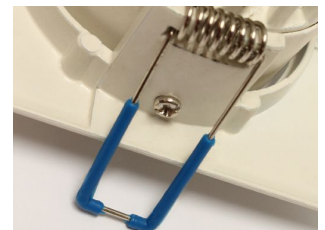

## LTSPYU\*N0903SWQ

3W LED Einbau Spotleuchte quadratisch, schwenkbar

Decken-Einbauspot um eine Achse ca. +/- 20 Grad schwenkbar,  
Quadratische Blende und Lochmaß (D): 75-85mm

Werkzeuglose Montage mit Schnellmontage-Clips für Deckenstärke 1-25mm  
Passives Wärmemanagement durch optimierten Aufbau des Leuchtengehäuses.

### Anwendungsbereiche

Deckenlicht  
Wohnraumbelichtung

Spot-Leuchten » Quad-Serie schwenkbar » Neutral Weiß  
**3W LED Einbau Spotleuchte reinweiß Neutral Weiß**  
**180lm IP44 230VAC**

LTSPYU\*N0903SWQ

## Technische Daten

Abmessungen (LxBxH): 90x90x57mm  
Lochmaß (D): 75-85mm  
Einbautiefe (T): 55mm  
Innendurchmesser (Di): 65mm  
Netzteil Abmessungen (LxBxH): 45x40x22mm

**LTSPYU\*N0903SWQ**

Bestellinformationen	Dimensionen	Bestellnummer
5W LED Einbau Spotleuchte reinweiß Neutral Weiß 300lm IP44 230VAC	<b>Abmessungen</b> Abmessungen (LxBxH): 90x90x57mm Lochmaß (LxB): 75-85mm Einbautiefe (T): 55mm Innendurchmesser (Di): 85mm Netzteil Abmessungen (LxBxH): 45x40x22mm	<a href="#">LTSPYU*N0905SWQ</a>
3W LED Einbau Spotleuchte reinweiß Warm Weiß 180lm IP44 230VAC	<b>Abmessungen</b> Abmessungen (LxBxH): 90x90x57mm Lochmaß (D): 75-85mm Einbautiefe (T): 55mm Innendurchmesser (Di): 65mm Netzteil Abmessungen (LxBxH): 45x40x22mm	<a href="#">LTSPYU*W0903SWQ</a>
5W LED Einbau Spotleuchte reinweiß Warm Weiß 300lm IP44 230VAC	<b>Abmessungen</b> Abmessungen (LxBxH): 90x90x57mm Lochmaß (LxB): 75-85mm Einbautiefe (T): 55mm Innendurchmesser (Di): 85mm Netzteil Abmessungen (LxBxH): 45x40x22mm	<a href="#">LTSPYU*W0905SWQ</a>