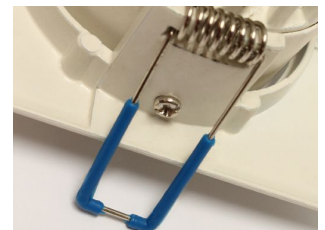

LTSPYU*W0903SWQ

3W LED Einbau Spotleuchte quadratisch, schwenkbar

Decken-Einbauspot um eine Achse ca. +/- 20 Grad schwenkbar,
Quadratische Blende und Lochmaß (D): 75-85mm

Werkzeuglose Montage mit Schnellmontage-Clips für Deckenstärke 1-25mm
Passives Wärmemanagement durch optimierten Aufbau des Leuchtengehäuses.

Anwendungsbereiche

Deckenlicht
Wohnraumbelichtung

Spot-Leuchten » Quad-Serie schwenkbar » Warm Weiß

**3W LED Einbau Spotleuchte reinweiß Warm Weiß 180lm
IP44 230VAC**

LTSPYU*W0903SWQ

Lieferumfang

Leuchte inklusive passendem Netzteil
Verbindung mit verpolungssicheren Systemsteckern
Kabellänge 20cm

Abmessungen

Abmessungen (LxBxH): 90x90x57mm
Lochmaß (D): 75-85mm
Einbautiefe (T): 55mm
Innendurchmesser (Di): 65mm
Netzteil Abmessungen (LxBxH): 45x40x22mm

Technische Spezifikationen

Anschlußleistung: 100-240 VAC / 3W / 90mA / 50/60Hz
Schutzklasse I
Lichtquelle: 1x3W COB LED
Leuchten Gesamtlichtstrom: 180lm
Lichtfarbe: Warm Weiß (2800-3300K)
Farbwiedergabeindex CRI: Ra >75
Lebensdauer bis zu 50.000h bei geeigneten Bedingungen
Abstrahlwinkel: 35 Grad

Spot-Leuchten » Quad-Serie schwenkbar » Warm Weiß

**3W LED Einbau Spotleuchte reinweiß Warm Weiß 180lm
IP44 230VAC**

LTSPYU*W0903SWQ

Bestellinformationen	Dimensionen	Bestellnummer
5W LED Einbau Spotleuchte reinweiß Warm Weiß 300lm IP44 230VAC	Abmessungen Abmessungen (LxBxH): 90x90x57mm Lochmaß (LxB): 75-85mm Einbautiefe (T): 55mm Innendurchmesser (Di): 85mm Netzteil Abmessungen (LxBxH): 45x40x22mm	LTSPYU*W0905SWQ
3W LED Einbau Spotleuchte reinweiß Neutral Weiß 180lm IP44 230VAC	Abmessungen Abmessungen (LxBxH): 90x90x57mm Lochmaß (D): 75-85mm Einbautiefe (T): 55mm Innendurchmesser (Di): 65mm Netzteil Abmessungen (LxBxH): 45x40x22mm	LTSPYU*N0903SWQ
5W LED Einbau Spotleuchte reinweiß Neutral Weiß 300lm IP44 230VAC	Abmessungen Abmessungen (LxBxH): 90x90x57mm Lochmaß (LxB): 75-85mm Einbautiefe (T): 55mm Innendurchmesser (Di): 85mm Netzteil Abmessungen (LxBxH): 45x40x22mm	LTSPYU*N0905SWQ