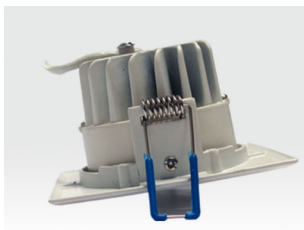

LTSPYU*W0903SWQ

3W LED Einbau Spotleuchte quadratisch, schwenkbar

Decken-Einbauspot um eine Achse ca. +/- 20 Grad schwenkbar,
Quadratische Blende und Lochmaß (D): 75-85mm

Werkzeuglose Montage mit Schnellmontage-Clips für Deckenstärke 1-25mm
Passives Wärmemanagement durch optimierten Aufbau des Leuchtengehäuses.

Anwendungsbereiche

Deckenlicht
Wohnraumbelichtung

Spot-Leuchten » Quad-Serie schwenkbar » Warm Weiß

**3W LED Einbau Spotleuchte reinweiß Warm Weiß 180lm
IP44 230VAC**

LTSPYU*W0903SWQ

Lieferumfang

Leuchte inklusive passendem Netzteil
Verbindung mit verpolungssicheren Systemsteckern
Kabellänge 20cm

Abmessungen

Abmessungen (LxBxH): 90x90x57mm
Lochmaß (D): 75-85mm
Einbautiefe (T): 55mm
Innendurchmesser (Di): 65mm
Netzteil Abmessungen (LxBxH): 45x40x22mm

Technische Spezifikationen

Anschlußleistung: 100-240 VAC / 3W / 90mA / 50/60Hz
Schutzklasse I
Lichtquelle: 1x3W COB LED
Leuchten Gesamtlichtstrom: 180lm
Lichtfarbe: Warm Weiß (2800-3300K)
Farbwiedergabeindex CRI: Ra >75
Lebensdauer bis zu 50.000h bei geeigneten Bedingungen
Abstrahlwinkel: 35 Grad

Spot-Leuchten » Quad-Serie schwenkbar » Warm Weiß

**3W LED Einbau Spotleuchte reinweiß Warm Weiß 180lm
IP44 230VAC**

LTSPYU*W0903SWQ

Bestellinformationen	Dimensionen	Bestellnummer
5W LED Einbau Spotleuchte reinweiß Warm Weiß 300lm IP44 230VAC	Abmessungen Abmessungen (LxBxH): 90x90x57mm Lochmaß (LxB): 75-85mm Einbautiefe (T): 55mm Innendurchmesser (Di): 85mm Netzteil Abmessungen (LxBxH): 45x40x22mm	LTSPYU*W0905SWQ
3W LED Einbau Spotleuchte reinweiß Neutral Weiß 180lm IP44 230VAC	Abmessungen Abmessungen (LxBxH): 90x90x57mm Lochmaß (D): 75-85mm Einbautiefe (T): 55mm Innendurchmesser (Di): 65mm Netzteil Abmessungen (LxBxH): 45x40x22mm	LTSPYU*N0903SWQ
5W LED Einbau Spotleuchte reinweiß Neutral Weiß 300lm IP44 230VAC	Abmessungen Abmessungen (LxBxH): 90x90x57mm Lochmaß (LxB): 75-85mm Einbautiefe (T): 55mm Innendurchmesser (Di): 85mm Netzteil Abmessungen (LxBxH): 45x40x22mm	LTSPYU*N0905SWQ