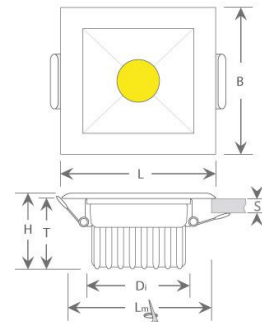

6W LED Einbau Spotleuchte rechteckig, 2 Achsen kardanischeschwenkbar

LTSPYU*W1606SQ

Jeder der 2 Leuchtkörper ist in zwei Achsen kardanischeschwenkbar um ca. 30 Grad in beide Richtungen.
Lochmaß (LxB): 85-95x155-175mm, Einbautiefe (T): 47mm

Abmessungen

Maße (LxBxH): 182x100x45mm
Lochmaß (LxB): 85-95x155-175mm
Einbautiefe (T): 40mm
Innendurchmesser (Di): 75mm
Netzteil Maße (LxBxH): 80x40x25mm

Technische Spezifikationen

Anschlußleistung: 2x 100 - 240 VAC / 3W / 0,3A / 50/60Hz
Schutzklasse I
Lichtquelle: 2x 3x1W SMD LED
Leuchten Gesamtlichtstrom: 360lm
Lichtfarbe: Warm Weiß (2800-3300K)
(Neutral Weiß auf Anfrage)
Farbwiedergabeindex CRI: Ra >75
Lebensdauer bis zu 50.000h unter geeigneten Bedingungen
Material: Aluminium-Gehäuse
Materialfarbe: Aluminium gebürstet

Netzteil | Abmessungen

[mm]

Schaltplan

Spot-Leuchten » Profi-Serie kardanisch

**6W LED Einbau Spotleuchte silber Warm Weiß 360lm
IP44 230VAC**

LTSPYU*W1606SQ

Bestellinformationen	Dimensionen	Bestellnummer
3W LED Einbau Spotleuchte silber Warm Weiß 180lm IP44 230VAC	Abmessungen Maße (LxBxH): 100x100x52mm Lochmaß (LxB): 85-95mm Einbautiefe (T): 47mm Innendurchmesser (Di): 55mm Netzteil Maße (LxBxH): 80x40x25mm	LTSPYU*W0803SQ
6W LED Einbau Spotleuchte silber Warm Weiß 360lm IP44 230VAC	Abmessungen Maße (LxBxH): 182x100x45mm Lochmaß (LxB): 85-95x155-175mm Einbautiefe (T): 40mm Innendurchmesser (Di): 75mm Netzteil Maße (LxBxH): 80x40x25mm	LTSPYU*W1606SQ
9W LED Einbau Spotleuchte silber Warm Weiß 540lm IP44 230VAC	Abmessungen Maße (LxBxH): 265x100x50mm Lochmaß (LxB): 85-95x235-260mm Einbautiefe (T): 45mm Innendurchmesser (Di): 75mm Netzteil Maße (LxBxH): 80x40x25mm	LTSPYU*W2409SQ