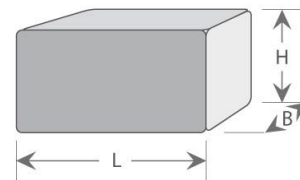

Abmessungen

Maße (LxBxH): 182x100x45mm
Lochmaß (LxB): 85-95x155-175mm
Einbautiefe (T): 40mm
Innendurchmesser (Di): 75mm
Netzteil Maße (LxBxH): 80x40x25mm

Technische Spezifikationen

Anschlußleistung: 2x 100 - 240 VAC / 3W / 0,3A / 50/60Hz
Schutzklasse I
Lichtquelle: 2x 3x1W SMD LED
Leuchten Gesamtlichtstrom: 360lm
Lichtfarbe: Warm Weiß (2800-3300K)
(Neutral Weiß auf Anfrage)
Farbwiedergabeindex CRI: Ra >75
Lebensdauer bis zu 50.000h unter geeigneten Bedingungen
Material: Aluminium-Gehäuse
Materialfarbe: Aluminium gebürstet

Umgebungsbedingungen

Schutzart: IP44
Betriebstemperaturbereich ta: -20 bis +50 Grad Celsius
Energieeffizienz: PF>95%
Gewicht: 514 g (ohne Netzteil)
Zertifikate: CE, RoHS

Montagehinweise

Montageart: Einbaumontage
Werkzeuglose Montage mit Schnellmontage-Clips für Deckenstärke
1-25mm

Netzteil | Abmessungen

[mm]

Schaltplan

Spot-Leuchten » Profi-Serie kardanisch

**6W LED Einbau Spotleuchte silber Warm Weiß 360lm
IP44 230VAC**

LTSPYU*W1606SQ

Bestellinformationen	Dimensionen	Bestellnummer
3W LED Einbau Spotleuchte silber Warm Weiß 180lm IP44 230VAC	Abmessungen Maße (LxBxH): 100x100x52mm Lochmaß (LxB): 85-95mm Einbautiefe (T): 47mm Innendurchmesser (Di): 55mm Netzteil Maße (LxBxH): 80x40x25mm	LTSPYU*W0803SQ
6W LED Einbau Spotleuchte silber Warm Weiß 360lm IP44 230VAC	Abmessungen Maße (LxBxH): 182x100x45mm Lochmaß (LxB): 85-95x155-175mm Einbautiefe (T): 40mm Innendurchmesser (Di): 75mm Netzteil Maße (LxBxH): 80x40x25mm	LTSPYU*W1606SQ
9W LED Einbau Spotleuchte silber Warm Weiß 540lm IP44 230VAC	Abmessungen Maße (LxBxH): 265x100x50mm Lochmaß (LxB): 85-95x235-260mm Einbautiefe (T): 45mm Innendurchmesser (Di): 75mm Netzteil Maße (LxBxH): 80x40x25mm	LTSPYU*W2409SQ