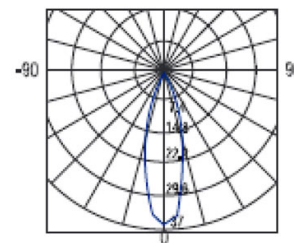

Anwendungsbereiche

Wohnraumbelichtung
Deckenbeleuchtung

12W LED Einbau Spotleuchte silber Warm Weiß 720lm IP40 230VAC

LTSPYU*W1912Q

Lieferumfang

Leuchte mit integriertem Netzteil

Abmessungen

Maße (LxBxH): 192x192x140mm
Lochmaß (LxB): 170-185x170-185mm
Einbautiefe (T): 135mm
Innendurchmesser (Di): 160mm
Netzteil Abmessungen (LxBxH): 90x45x25mm

Lichtstärkeverteilung

Lichtverteilung

LTDL...
LTCL...
LTFB...
LTSL...
LTBL...
LTSP...
LTSP...

Schaltplan

**12W LED Einbau Spotleuchte silber Warm Weiß 720lm
IP40 230VAC**

LTSPYU*W1912Q

| Bestellinformationen | Dimensionen | Bestellnummer |
|---|--|-------------------------------|
| 12W LED Einbau Spotleuchte silber Warm Weiß 720lm IP40 230VAC | Abmessungen Maße (LxBxH): 192x192x140mm Lochmaß (LxB): 170-185x170-185mm Einbautiefe (T): 135mm Innendurchmesser (Di): 160mm Netzteil Abmessungen (LxBxH): 90x45x25mm | LTSPYU*W1912Q |
| 24W LED Einbau Spotleuchte silber Warm Weiß 1440lm IP40 230VAC | Abmessungen Abmessungen (LxBxH): 376x192x140mm Lochmaß (LxB): 165-185x350-370mm Einbautiefe (T): 135mm Innendurchmesser (Di): 155x340mm Netzteil Abmessungen (LxBxH): 90x45x25mm | LTSPYU*W3824Q |
| 36W LED Einbau Spotleuchte silber Warm Weiß 2160lm IP40 230VAC | Abmessungen Maße (LxBxH): 506x192x140mm Lochmaß (LxB): 165-185x480-490mm Einbautiefe (T): 135mm Innendurchmesser (LxB): 470x155mm Netzteil Maße (LxBxH): 90x45x25mm | LTSPYU*W5036Q |