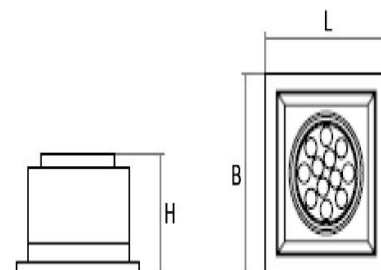

**12W LED Einbau
Spotleuchte quadratisch,
2 Achsen kardanischeschwenkbar**

LTSPYU*W1912Q

Der Leuchtkörper ist in zwei Achsen kardanischeschwenkbar um ca. +/- 30 Grad.
Einsatzbereich: Innenraum, Lochmaß (LxB): 170-185x170-185mm
Werkzeuglose Montage mit Schnellmontage-Clips für Deckenstärke 1-25mm
Passives Wärmemanagement durch optimierten Aufbau des Leuchtgehäuses.

Anwendungsbereiche

Wohnraumbelichtung
Deckenbeleuchtung

12W LED Einbau Spotleuchte silber Warm Weiß 720lm IP40 230VAC

LTSPYU*W1912Q

Lieferumfang

Leuchte mit integriertem Netzteil

Abmessungen

Maße (LxBxH): 192x192x140mm
Lochmaß (LxB): 170-185x170-185mm
Einbautiefe (T): 135mm
Innendurchmesser (Di): 160mm
Netzteil Abmessungen (LxBxH): 90x45x25mm

Lichtstärkeverteilung

Lichtverteilung

LTDL...
LTCL...
LTFB...
LTSL...
LTBL...
LTSP...
LTSP...

Schaltplan

**12W LED Einbau Spotleuchte silber Warm Weiß 720lm
IP40 230VAC**

LTSPYU*W1912Q

| Bestellinformationen | Dimensionen | Bestellnummer |
|---|--|-------------------------------|
| 12W LED Einbau Spotleuchte silber Warm Weiß 720lm IP40 230VAC | Abmessungen Maße (LxBxH): 192x192x140mm Lochmaß (LxB): 170-185x170-185mm Einbautiefe (T): 135mm Innendurchmesser (Di): 160mm Netzteil Abmessungen (LxBxH): 90x45x25mm | LTSPYU*W1912Q |
| 24W LED Einbau Spotleuchte silber Warm Weiß 1440lm IP40 230VAC | Abmessungen Abmessungen (LxBxH): 376x192x140mm Lochmaß (LxB): 165-185x350-370mm Einbautiefe (T): 135mm Innendurchmesser (Di): 155x340mm Netzteil Abmessungen (LxBxH): 90x45x25mm | LTSPYU*W3824Q |
| 36W LED Einbau Spotleuchte silber Warm Weiß 2160lm IP40 230VAC | Abmessungen Maße (LxBxH): 506x192x140mm Lochmaß (LxB): 165-185x480-490mm Einbautiefe (T): 135mm Innendurchmesser (LxB): 470x155mm Netzteil Maße (LxBxH): 90x45x25mm | LTSPYU*W5036Q |