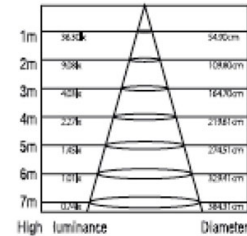

Anwendungsbereiche

Wohnraumbelichtung
Deckenbeleuchtung

12W LED Einbau Spotleuchte silber Warm Weiß 720lm IP40 230VAC

LTSPYU*W1912Q

Lieferumfang

Leuchte mit integriertem Netzteil

Abmessungen

Maße (LxBxH): 192x192x140mm
Lochmaß (LxB): 170-185x170-185mm
Einbautiefe (T): 135mm
Innendurchmesser (Di): 160mm
Netzteil Abmessungen (LxBxH): 90x45x25mm

Technische Spezifikationen

Anschlußleistung: 100 - 240 VAC / 12W / 300mA / 50/60Hz
Schutzklasse I
Lichtquelle: 12x1W SMD LED
Leuchten Gesamtlichtstrom: 720lm
Lichtfarbe: Warm Weiß (2800-3300K)
(Neutral Weiß auf Anfrage)
Farbwiedergabeindex CRI: Ra >70
Lebensdauer bis zu 50.000h unter geeigneten Bedingungen
Material: Metall-Gehäuse mit Aluminium Blenden
Materialfarbe: schwarz, Blenden: silber, matt

Lichtstärkeverteilung

Lichtverteilung

LTDL...
LTCL...
LTFB...
LTSL...
LTBL...
LTSP...
LTSP...

Schaltplan

**12W LED Einbau Spotleuchte silber Warm Weiß 720lm
IP40 230VAC**

LTSPYU*W1912Q

| Bestellinformationen | Dimensionen | Bestellnummer |
|---|--|-------------------------------|
| 12W LED Einbau Spotleuchte silber Warm Weiß 720lm IP40 230VAC | Abmessungen Maße (LxBxH): 192x192x140mm Lochmaß (LxB): 170-185x170-185mm Einbautiefe (T): 135mm Innendurchmesser (Di): 160mm Netzteil Abmessungen (LxBxH): 90x45x25mm | LTSPYU*W1912Q |
| 24W LED Einbau Spotleuchte silber Warm Weiß 1440lm IP40 230VAC | Abmessungen Abmessungen (LxBxH): 376x192x140mm Lochmaß (LxB): 165-185x350-370mm Einbautiefe (T): 135mm Innendurchmesser (Di): 155x340mm Netzteil Abmessungen (LxBxH): 90x45x25mm | LTSPYU*W3824Q |
| 36W LED Einbau Spotleuchte silber Warm Weiß 2160lm IP40 230VAC | Abmessungen Maße (LxBxH): 506x192x140mm Lochmaß (LxB): 165-185x480-490mm Einbautiefe (T): 135mm Innendurchmesser (LxB): 470x155mm Netzteil Maße (LxBxH): 90x45x25mm | LTSPYU*W5036Q |