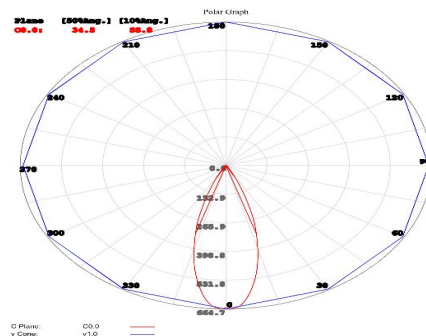

Abmessungen

Maße (LxBxH): 192x192x45mm
Lochmaß (LxB): 180-185x180-185mm
Einbautiefe (T): 40mm
Innendurchmesser (Di): 75mm
Netzteil Maße (LxBxH): 80x40x25mm

Technische Spezifikationen

Anschlußleistung: 4x 100 - 230VAC / 3W / 300mA / 50/60Hz
Schutzklasse I
Lichtquelle: 4x 3x1W SMD LED
Leuchten Gesamtlichtstrom: 1060lm
Lichtfarbe: Warm Weiß (2800-3300K)
(Neutral Weiß auf Anfrage)
Farbwiedergabeindex CRI: Ra >75
Lebensdauer bis zu 50.000h bei geeigneten Bedingungen
Abstrahlwinkel: 35 Grad
Material: Aluminium-Gehäuse
Materialfarbe: Aluminium gebürstet

Umgebungsbedingungen

Schutzart: IP44
Betriebstemperaturbereich ta: -20 bis +50 Grad Celsius
Energieeffizienz: PF>95%
Gewicht: 1160 g (ohne Netzteil)
Zertifikate: CE, RoHS

Montagehinweise

Montageart: Einbaumontage
Werkzeuglose Montage mit Schnellmontage-Clips für Deckenstärke 1-25mm

Lichtstärkeverteilung

Lichtverteilung

Schaltplan

Spot-Leuchten » Profi-Serie kardanisch

12W LED Einbau Spotleuchte Alu gebürstet Warm Weiss 35Grad 1060lm IP44 230VAC

LTSPYU*W1912SQ

Bestellinformationen	Dimensionen	Bestellnummer
3W LED Einbau Spotleuchte Alu gebürstet Warm Weiss 35Grad 265lm IP44 230VAC	Abmessungen Maße (LxBxH): 98x98x45mm Lochmaß (LxB): 85x85mm Einbautiefe (T): 70mm Netzteil Maße (LxBxH): 50x30x20mm	LTSPYU*W1003SQ
6W LED Einbau Spotleuchte Alu gebürstet Warm Weiss 35Grad 530lm IP44 230VAC	Abmessungen Maße (LxBxH): 195x100x47mm Lochmaß (LxB): 85x180mm Einbautiefe (T): 42mm Netzteil Maße (LxBxH): 80x40x25mm	LTSPYU*W2006SQ
9W LED Einbau Spotleuchte Alu gebürstet Warm Weiss 35Grad 795lm IP44 230VAC	Abmessungen Maße (LxBxH): 295x96x50mm Lochmaß (LxB): 85-90x275-290mm Einbautiefe (T): 45mm Innendurchmesser (Di): 75mm Netzteil Maße (LxBxH): 80x40x25mm	LTSPYU*W3009SQ
12W LED Einbau Spotleuchte Alu gebürstet Warm Weiss 35Grad 1060lm IP44 230VAC	Abmessungen Maße (LxBxH): 192x192x45mm Lochmaß (LxB): 180-185x180-185mm Einbautiefe (T): 40mm Innendurchmesser (Di): 75mm Netzteil Maße (LxBxH): 80x40x25mm	LTSPYU*W1912SQ