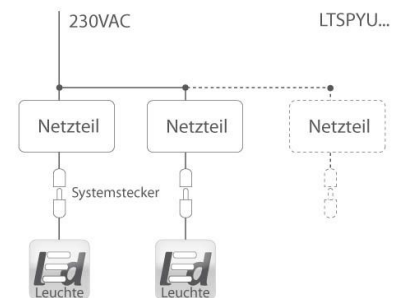

Schaltplan