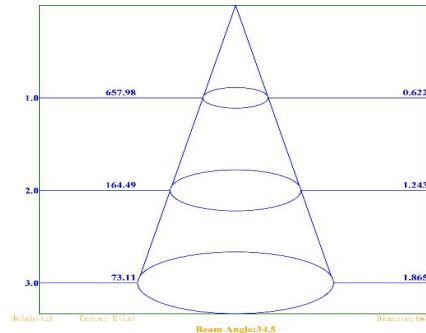

Spot-Leuchten » Profi-Serie kardanisch

12W LED Einbau Spotleuchte Alu gebürstet Warm Weiss 35Grad 1060lm IP44 230VAC

LTSPYU*W1912SQ

Lieferumfang

Leuchte inklusive vier passenden Netzteilen
Verbindung mit verpolungssicheren Systemsteckern
Kabellänge ca. 30cm

Abmessungen

Maße (LxBxH): 192x192x45mm
Lochmaß (LxB): 180-185x180-185mm
Einbautiefe (T): 40mm
Innendurchmesser (Di): 75mm
Netzteil Maße (LxBxH): 80x40x25mm

Technische Spezifikationen

Anschlußleistung: 4x 100 - 230VAC / 3W / 300mA / 50/60Hz
Schutzklasse I
Lichtquelle: 4x 3x1W SMD LED
Leuchten Gesamtlichtstrom: 1060lm
Lichtfarbe: Warm Weiß (2800-3300K)
(Neutral Weiß auf Anfrage)
Farbwiedergabeindex CRI: Ra >75
Lebensdauer bis zu 50.000h bei geeigneten Bedingungen
Abstrahlwinkel: 35 Grad
Material: Aluminium-Gehäuse
Materialfarbe: Aluminium gebürstet

Umgebungsbedingungen

Schutzart: IP44
Betriebstemperaturbereich ta: -20 bis +50 Grad Celsius
Energieeffizienz: PF>95%
Gewicht: 1160 g (ohne Netzteil)
Zertifikate: CE, RoHS

Montagehinweise

Montageart: Einbaumontage
Werkzeuglose Montage mit Schnellmontage-Clips für Deckenstärke 1-25mm

Lichtstärkeverteilung