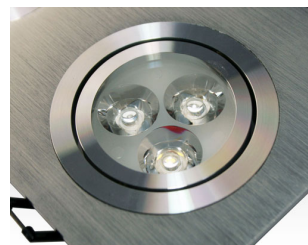

12W LED 4-fach Einbau Spotleuchte schwenkbar

LTSPYU*W1912SQ

Jeder Leuchtkörper ist einzeln um 360 Grad drehbar und um ca. +/- 30 Grad schwenkbar.

Lochmaß (LxB): 180-185x180-185mm, Montageart: Einbaumontage

Werkzeuglose Montage mit Schnellmontage-Clips für Deckenstärke 1-25mm

Passives Wärmemanagement durch optimierten Aufbau des Leuchtengehäuses.

Anwendungsbereiche

Wohnraumbelichtung

Deckenbeleuchtung

Vitrinen und Schrankbeleuchtung

Möbelleuchten

Schaukastenbeleuchtung

Spot-Leuchten » Profi-Serie kardanisch

12W LED Einbau Spotleuchte Alu gebürstet Warm Weiss 35Grad 1060lm IP44 230VAC

LTSPYU*W1912SQ

Lieferumfang

Leuchte inklusive vier passenden Netzteilen
Verbindung mit verpolungssicheren Systemsteckern
Kabellänge ca. 30cm

Abmessungen

Maße (LxBxH): 192x192x45mm
Lochmaß (LxB): 180-185x180-185mm
Einbautiefe (T): 40mm
Innendurchmesser (Di): 75mm
Netzteil Maße (LxBxH): 80x40x25mm

Technische Spezifikationen

Anschlußleistung: 4x 100 - 230VAC / 3W / 300mA / 50/60Hz
Schutzklasse I
Lichtquelle: 4x 3x1W SMD LED
Leuchten Gesamtlichtstrom: 1060lm
Lichtfarbe: Warm Weiß (2800-3300K)
(Neutral Weiß auf Anfrage)
Farbwiedergabeindex CRI: Ra >75
Lebensdauer bis zu 50.000h bei geeigneten Bedingungen
Abstrahlwinkel: 35 Grad
Material: Aluminium-Gehäuse
Materialfarbe: Aluminium gebürstet