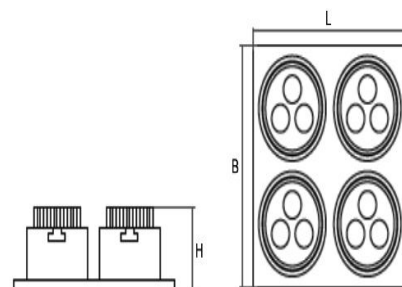

Abmessungen

Maße (LxBxH): 192x192x45mm
Lochmaß (LxB): 180-185x180-185mm
Einbautiefe (T): 40mm
Innendurchmesser (Di): 75mm
Netzteil Maße (LxBxH): 80x40x25mm

Technische Spezifikationen

Anschlußleistung: 4x 100 - 230VAC / 3W / 300mA / 50/60Hz
Schutzklasse I
Lichtquelle: 4x 3x1W SMD LED
Leuchten Gesamtlichtstrom: 1060lm
Lichtfarbe: Warm Weiß (2800-3300K)
(Neutral Weiß auf Anfrage)
Farbwiedergabeindex CRI: Ra >75
Lebensdauer bis zu 50.000h bei geeigneten Bedingungen
Abstrahlwinkel: 35 Grad
Material: Aluminium-Gehäuse
Materialfarbe: Aluminium gebürstet

Umgebungsbedingungen

Schutzart: IP44
Betriebstemperaturbereich ta: -20 bis +50 Grad Celsius
Energieeffizienz: PF>95%
Gewicht: 1160 g (ohne Netzteil)
Zertifikate: CE, RoHS

Montagehinweise

Montageart: Einbaumontage
Werkzeuglose Montage mit Schnellmontage-Clips für Deckenstärke 1-25mm

Lichtstärkeverteilung

Lichtverteilung

Schaltplan

Spot-Leuchten » Profi-Serie kardanisch

12W LED Einbau Spotleuchte Alu gebürstet Warm Weiss 35Grad 1060lm IP44 230VAC

LTSPYU*W1912SQ

Bestellinformationen	Dimensionen	Bestellnummer
3W LED Einbau Spotleuchte Alu gebürstet Warm Weiss 35Grad 265lm IP44 230VAC	Abmessungen Maße (LxBxH): 98x98x45mm Lochmaß (LxB): 85x85mm Einbautiefe (T): 70mm Netzteil Maße (LxBxH): 50x30x20mm	LTSPYU*W1003SQ
6W LED Einbau Spotleuchte Alu gebürstet Warm Weiss 35Grad 530lm IP44 230VAC	Abmessungen Maße (LxBxH): 195x100x47mm Lochmaß (LxB): 85x180mm Einbautiefe (T): 42mm Netzteil Maße (LxBxH): 80x40x25mm	LTSPYU*W2006SQ
9W LED Einbau Spotleuchte Alu gebürstet Warm Weiss 35Grad 795lm IP44 230VAC	Abmessungen Maße (LxBxH): 295x96x50mm Lochmaß (LxB): 85-90x275-290mm Einbautiefe (T): 45mm Innendurchmesser (Di): 75mm Netzteil Maße (LxBxH): 80x40x25mm	LTSPYU*W3009SQ
12W LED Einbau Spotleuchte Alu gebürstet Warm Weiss 35Grad 1060lm IP44 230VAC	Abmessungen Maße (LxBxH): 192x192x45mm Lochmaß (LxB): 180-185x180-185mm Einbautiefe (T): 40mm Innendurchmesser (Di): 75mm Netzteil Maße (LxBxH): 80x40x25mm	LTSPYU*W1912SQ