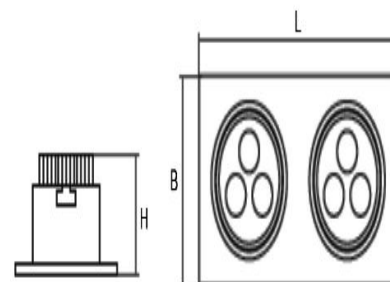

### Abmessungen

Maße (LxBxH): 195x100x47mm  
Lochmaß (LxB): 85x180mm  
Einbautiefe (T): 42mm  
Netzteil Maße (LxBxH): 80x40x25mm

### Montagehinweise

Montageart: Einbaumontage  
Werkzeuglose Montage mit Schnellmontage-Clips für Deckenstärke  
1-25mm

Lichtstärkeverteilung

Lichtverteilung

Schaltplan

Spot-Leuchten » Profi-Serie kardanisch

**6W LED Einbau Spotleuchte Alu gebürstet Warm Weiss**  
**35Grad 530lm IP44 230VAC**

**LTSPYU\*W2006SQ**

Bestellinformationen	Dimensionen	Bestellnummer
3W LED Einbau Spotleuchte Alu gebürstet Warm Weiss 35Grad 265lm IP44 230VAC	<b>Abmessungen</b> Maße (LxBxH): 98x98x45mm Lochmaß (LxB): 85x85mm Einbautiefe (T): 70mm Netzteil Maße (LxBxH): 50x30x20mm	<a href="#">LTSPYU*W1003SQ</a>
6W LED Einbau Spotleuchte Alu gebürstet Warm Weiss 35Grad 530lm IP44 230VAC	<b>Abmessungen</b> Maße (LxBxH): 195x100x47mm Lochmaß (LxB): 85x180mm Einbautiefe (T): 42mm Netzteil Maße (LxBxH): 80x40x25mm	<a href="#">LTSPYU*W2006SQ</a>
9W LED Einbau Spotleuchte Alu gebürstet Warm Weiss 35Grad 795lm IP44 230VAC	<b>Abmessungen</b> Maße (LxBxH): 295x96x50mm Lochmaß (LxB): 85-90x275-290mm Einbautiefe (T): 45mm Innendurchmesser (Di): 75mm Netzteil Maße (LxBxH): 80x40x25mm	<a href="#">LTSPYU*W3009SQ</a>
12W LED Einbau Spotleuchte Alu gebürstet Warm Weiss 35Grad 1060lm IP44 230VAC	<b>Abmessungen</b> Maße (LxBxH): 192x192x45mm Lochmaß (LxB): 180-185x180-185mm Einbautiefe (T): 40mm Innendurchmesser (Di): 75mm Netzteil Maße (LxBxH): 80x40x25mm	<a href="#">LTSPYU*W1912SQ</a>