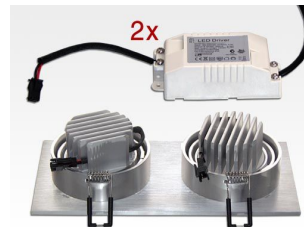

Anwendungsbereiche

Wohnraumbelichtung

Deckenbeleuchtung

Vitrinen und Schrankbeleuchtung

Möbelleuchten

Schaukastenbeleuchtung