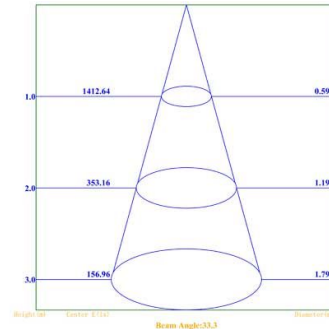

Spot-Leuchten » Profi-Serie kardanisch

6W LED Einbau Spotleuchte Alu gebürstet Warm Weiss 35Grad 530lm IP44 230VAC

LTSPYU*W2006SQ

Lieferumfang

Leuchte inklusive zwei passenden Netzteilen
Verbindung mit verpolungssicheren Systemsteckern
Kabellänge ca. 30cm

Abmessungen

Maße (LxBxH): 195x100x47mm
Lochmaß (LxB): 85x180mm
Einbautiefe (T): 42mm
Netzteil Maße (LxBxH): 80x40x25mm

Technische Spezifikationen

Anschlußleistung: 2x 100 - 240VAC / 3W / 300mA / 50/60Hz
Schutzklasse I
Lichtquelle: 2x 3x1W SMD LED
Leuchten Gesamtlichtstrom: 530lm
Lichtfarbe: Warm Weiß (2800-3300K)
(Neutral Weiß auf Anfrage)
Farbwiedergabeindex CRI: Ra >75
Lebensdauer bis zu 50.000h bei geeigneten Bedingungen
Abstrahlwinkel: 35 Grad
Material: Aluminium-Gehäuse
Materialfarbe: Aluminium gebürstet

Umgebungsbedingungen

Schutzart: IP44
Betriebstemperaturbereich ta: -20 bis +50 Grad Celsius
Energieeffizienz: PF>95%
Gewicht: 568 g (ohne Netzteil)
Zertifikate: CE, RoHS

Montagehinweise

Montageart: Einbaumontage
Werkzeuglose Montage mit Schnellmontage-Clips für Deckenstärke
1-25mm

Lichtstärkeverteilung