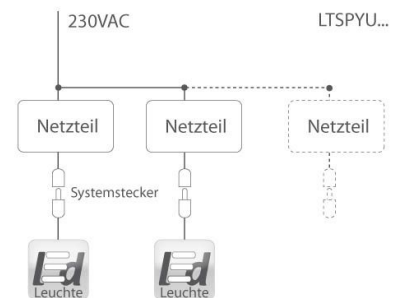

### Montagehinweise

Montageart: Einbaumontage  
Werkzeuglose Montage mit Schnellmontage-Clips für Deckenstärke  
1-25mm

Lichtstärkeverteilung

Lichtverteilung

Schaltplan

Spot-Leuchten » Profi-Serie kardanisch