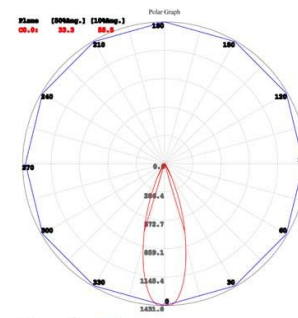

Lichtverteilung