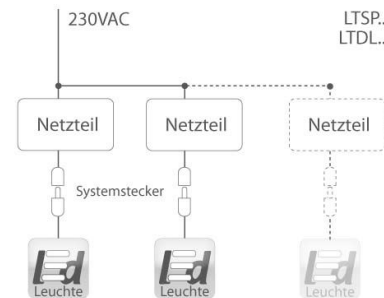

Schaltplan