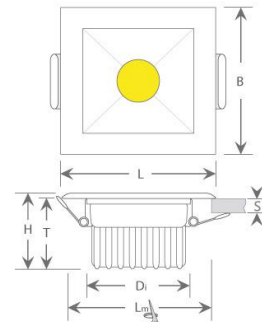

9W LED Einbau Spotleuchte rechteckig, 2 Achsen kardanischeschwenkbar

LTSPYU*W2409SQ

Jeder der 3 Leuchtkörper ist in zwei Achsen kardanischeschwenkbar um ca. 30 Grad in beide Richtungen.
Lochmaß (LxB): 85-95x235-260mm, Einbautiefe (T): 47mm
Werkzeuglose Montage mit Schnellmontage-Clips für Deckenstärke 1-25mm.
Passives Wärmemanagement durch optimierten Aufbau des Leuchtengehäuses.

LTSPYU*W2409SQ

Lieferumfang

Leuchte inklusive drei passenden Netzteilen
Verbindung mit verpolungssicheren Systemsteckern
Kabellänge ca. 30cm

Abmessungen

Maße (LxBxH): 265x100x50mm
Lochmaß (LxB): 85-95x235-260mm
Einbautiefe (T): 45mm
Innendurchmesser (Di): 75mm
Netzteil Maße (LxBxH): 80x40x25mm

Netzteil | Abmessungen

[mm]

Schaltplan

Spot-Leuchten » Profi-Serie kardanisch

**9W LED Einbau Spotleuchte silber Warm Weiß 540lm
IP44 230VAC**

LTSPYU*W2409SQ

Bestellinformationen	Dimensionen	Bestellnummer
3W LED Einbau Spotleuchte silber Warm Weiß 180lm IP44 230VAC	Abmessungen Maße (LxBxH): 100x100x52mm Lochmaß (LxB): 85-95mm Einbautiefe (T): 47mm Innendurchmesser (Di): 55mm Netzteil Maße (LxBxH): 80x40x25mm	LTSPYU*W0803SQ
6W LED Einbau Spotleuchte silber Warm Weiß 360lm IP44 230VAC	Abmessungen Maße (LxBxH): 182x100x45mm Lochmaß (LxB): 85-95x155-175mm Einbautiefe (T): 40mm Innendurchmesser (Di): 75mm Netzteil Maße (LxBxH): 80x40x25mm	LTSPYU*W1606SQ
9W LED Einbau Spotleuchte silber Warm Weiß 540lm IP44 230VAC	Abmessungen Maße (LxBxH): 265x100x50mm Lochmaß (LxB): 85-95x235-260mm Einbautiefe (T): 45mm Innendurchmesser (Di): 75mm Netzteil Maße (LxBxH): 80x40x25mm	LTSPYU*W2409SQ