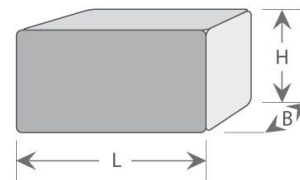

LTSPYU*W2409SQ

Lieferumfang

Leuchte inklusive drei passenden Netzteilen
Verbindung mit verpolungssicheren Systemsteckern
Kabellänge ca. 30cm

Abmessungen

Maße (LxBxH): 265x100x50mm
Lochmaß (LxB): 85-95x235-260mm
Einbautiefe (T): 45mm
Innendurchmesser (Di): 75mm
Netzteil Maße (LxBxH): 80x40x25mm

Umgebungsbedingungen

Schutzart: IP44
Betriebstemperaturbereich ta: -20 bis +50 Grad Celsius
Energieeffizienz: PF>95%
Gewicht: 806 g (ohne Netzteil)
Zertifikate: CE, RoHS

Montagehinweise

Montageart: Einbaumontage
Werkzeuglose Montage mit Schnellmontage-Clips für Deckenstärke
1-25mm

Netzteil | Abmessungen

[mm]

Schaltplan

Spot-Leuchten » Profi-Serie kardanisch

**9W LED Einbau Spotleuchte silber Warm Weiß 540lm
IP44 230VAC**

LTSPYU*W2409SQ

Bestellinformationen	Dimensionen	Bestellnummer
3W LED Einbau Spotleuchte silber Warm Weiß 180lm IP44 230VAC	Abmessungen Maße (LxBxH): 100x100x52mm Lochmaß (LxB): 85-95mm Einbautiefe (T): 47mm Innendurchmesser (Di): 55mm Netzteil Maße (LxBxH): 80x40x25mm	LTSPYU*W0803SQ
6W LED Einbau Spotleuchte silber Warm Weiß 360lm IP44 230VAC	Abmessungen Maße (LxBxH): 182x100x45mm Lochmaß (LxB): 85-95x155-175mm Einbautiefe (T): 40mm Innendurchmesser (Di): 75mm Netzteil Maße (LxBxH): 80x40x25mm	LTSPYU*W1606SQ
9W LED Einbau Spotleuchte silber Warm Weiß 540lm IP44 230VAC	Abmessungen Maße (LxBxH): 265x100x50mm Lochmaß (LxB): 85-95x235-260mm Einbautiefe (T): 45mm Innendurchmesser (Di): 75mm Netzteil Maße (LxBxH): 80x40x25mm	LTSPYU*W2409SQ