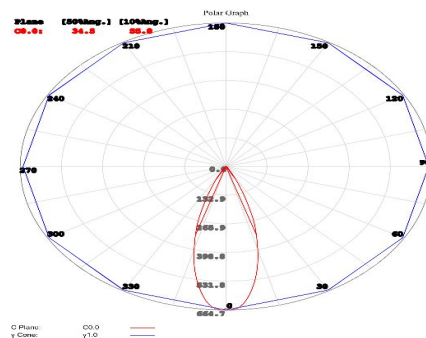

Abmessungen

Maße (LxBxH): 295x96x50mm
Lochmaß (LxB): 85-90x275-290mm
Einbautiefe (T): 45mm
Innendurchmesser (Di): 75mm
Netzteil Maße (LxBxH): 80x40x25mm

Technische Spezifikationen

Anschlußleistung: 3x 100 - 240VAC / 3W / 300mA / 50/60Hz
Schutzklasse I
Lichtquelle: 3x 3x1W SMD LED
Leuchten Gesamtlichtstrom: 795lm
Lichtfarbe: Warm Weiß (2800-3300K)
(Neutral Weiß auf Anfrage)
Farbwiedergabeindex CRI: Ra >75
Lebensdauer bis zu 50.000h bei geeigneten Bedingungen
Abstrahlwinkel: 35 Grad
Material: Aluminium-Gehäuse
Materialfarbe: Aluminium gebürstet

Umgebungsbedingungen

Schutzart: IP44
Betriebstemperaturbereich ta: -20 bis +50 Grad Celsius
Energieeffizienz: PF>95%
Gewicht: 836g (ohne Netzteil)
Zertifikate: CE, RoHS

Montagehinweise

Montageart: Einbaumontage
Werkzeuglose Montage mit Schnellmontage-Clips für Deckenstärke
1-25mm

Netzteil | Abmessungen

[mm]

Lichtverteilung

Schaltplan

Spot-Leuchten » Profi-Serie kardanisch

**9W LED Einbau Spotleuchte Alu gebürstet Warm Weiß
35Grad 795lm IP44 230VAC**

LTSPYU*W3009SQ

Bestellinformationen	Dimensionen	Bestellnummer
3W LED Einbau Spotleuchte Alu gebürstet Warm Weiss 35Grad 265lm IP44 230VAC	Abmessungen Maße (LxBxH): 98x98x45mm Lochmaß (LxB): 85x85mm Einbautiefe (T): 70mm Netzteil Maße (LxBxH): 50x30x20mm	LTSPYU*W1003SQ
6W LED Einbau Spotleuchte Alu gebürstet Warm Weiss 35Grad 530lm IP44 230VAC	Abmessungen Maße (LxBxH): 195x100x47mm Lochmaß (LxB): 85x180mm Einbautiefe (T): 42mm Netzteil Maße (LxBxH): 80x40x25mm	LTSPYU*W2006SQ
9W LED Einbau Spotleuchte Alu gebürstet Warm Weiß 35Grad 795lm IP44 230VAC	Abmessungen Maße (LxBxH): 295x96x50mm Lochmaß (LxB): 85-90x275-290mm Einbautiefe (T): 45mm Innendurchmesser (Di): 75mm Netzteil Maße (LxBxH): 80x40x25mm	LTSPYU*W3009SQ
12W LED Einbau Spotleuchte Alu gebürstet Warm Weiss 35Grad 1060lm IP44 230VAC	Abmessungen Maße (LxBxH): 192x192x45mm Lochmaß (LxB): 180-185x180-185mm Einbautiefe (T): 40mm Innendurchmesser (Di): 75mm Netzteil Maße (LxBxH): 80x40x25mm	LTSPYU*W1912SQ