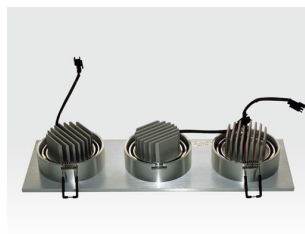

Anwendungsbereiche

Wohnraumbelichtung

Deckenbeleuchtung

Vitrinen und Schrankbeleuchtung

Möbelleuchten

Schaukastenbeleuchtung