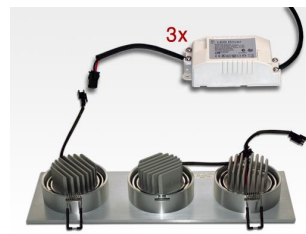

Anwendungsbereiche

Wohnraumbelichtung

Deckenbeleuchtung

Vitrinen und Schrankbeleuchtung

Möbelleuchten

Schaukastenbeleuchtung