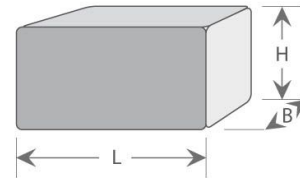

Abmessungen

Maße (LxBxH): 295x96x50mm
Lochmaß (LxB): 85-90x275-290mm
Einbautiefe (T): 45mm
Innendurchmesser (Di): 75mm
Netzteil Maße (LxBxH): 80x40x25mm

Technische Spezifikationen

Anschlußleistung: 3x 100 - 240VAC / 3W / 300mA / 50/60Hz
Schutzklasse I
Lichtquelle: 3x 3x1W SMD LED
Leuchten Gesamtlichtstrom: 795lm
Lichtfarbe: Warm Weiß (2800-3300K)
(Neutral Weiß auf Anfrage)
Farbwiedergabeindex CRI: Ra >75
Lebensdauer bis zu 50.000h bei geeigneten Bedingungen
Abstrahlwinkel: 35 Grad
Material: Aluminium-Gehäuse
Materialfarbe: Aluminium gebürstet

Netzteil | Abmessungen

[mm]

Lichtverteilung

Schaltplan

Spot-Leuchten » Profi-Serie kardanisch

**9W LED Einbau Spotleuchte Alu gebürstet Warm Weiß
35Grad 795lm IP44 230VAC**

LTSPYU*W3009SQ

Bestellinformationen	Dimensionen	Bestellnummer
3W LED Einbau Spotleuchte Alu gebürstet Warm Weiss 35Grad 265lm IP44 230VAC	Abmessungen Maße (LxBxH): 98x98x45mm Lochmaß (LxB): 85x85mm Einbautiefe (T): 70mm Netzteil Maße (LxBxH): 50x30x20mm	LTSPYU*W1003SQ
6W LED Einbau Spotleuchte Alu gebürstet Warm Weiss 35Grad 530lm IP44 230VAC	Abmessungen Maße (LxBxH): 195x100x47mm Lochmaß (LxB): 85x180mm Einbautiefe (T): 42mm Netzteil Maße (LxBxH): 80x40x25mm	LTSPYU*W2006SQ
9W LED Einbau Spotleuchte Alu gebürstet Warm Weiß 35Grad 795lm IP44 230VAC	Abmessungen Maße (LxBxH): 295x96x50mm Lochmaß (LxB): 85-90x275-290mm Einbautiefe (T): 45mm Innendurchmesser (Di): 75mm Netzteil Maße (LxBxH): 80x40x25mm	LTSPYU*W3009SQ
12W LED Einbau Spotleuchte Alu gebürstet Warm Weiss 35Grad 1060lm IP44 230VAC	Abmessungen Maße (LxBxH): 192x192x45mm Lochmaß (LxB): 180-185x180-185mm Einbautiefe (T): 40mm Innendurchmesser (Di): 75mm Netzteil Maße (LxBxH): 80x40x25mm	LTSPYU*W1912SQ