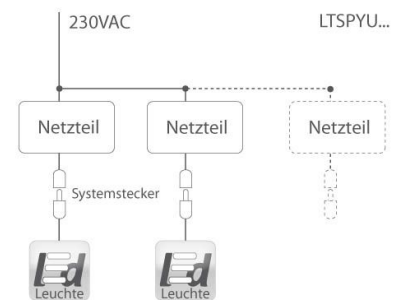

Schaltplan