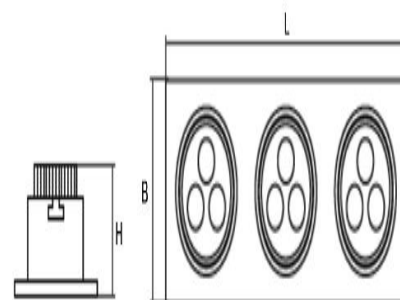

Abmessungen

Maße (LxBxH): 295x96x50mm
Lochmaß (LxB): 85-90x275-290mm
Einbautiefe (T): 45mm
Innendurchmesser (Di): 75mm
Netzteil Maße (LxBxH): 80x40x25mm

Technische Spezifikationen

Anschlußleistung: 3x 100 - 240VAC / 3W / 300mA / 50/60Hz
Schutzklasse I
Lichtquelle: 3x 3x1W SMD LED
Leuchten Gesamtlichtstrom: 795lm
Lichtfarbe: Warm Weiß (2800-3300K)
(Neutral Weiß auf Anfrage)
Farbwiedergabeindex CRI: Ra >75
Lebensdauer bis zu 50.000h bei geeigneten Bedingungen
Abstrahlwinkel: 35 Grad
Material: Aluminium-Gehäuse
Materialfarbe: Aluminium gebürstet

Netzteil | Abmessungen

[mm]

Lichtverteilung

Schaltplan

Spot-Leuchten » Profi-Serie kardanisch

**9W LED Einbau Spotleuchte Alu gebürstet Warm Weiß
35Grad 795lm IP44 230VAC**

LTSPYU*W3009SQ

Bestellinformationen	Dimensionen	Bestellnummer
3W LED Einbau Spotleuchte Alu gebürstet Warm Weiss 35Grad 265lm IP44 230VAC	Abmessungen Maße (LxBxH): 98x98x45mm Lochmaß (LxB): 85x85mm Einbautiefe (T): 70mm Netzteil Maße (LxBxH): 50x30x20mm	LTSPYU*W1003SQ
6W LED Einbau Spotleuchte Alu gebürstet Warm Weiss 35Grad 530lm IP44 230VAC	Abmessungen Maße (LxBxH): 195x100x47mm Lochmaß (LxB): 85x180mm Einbautiefe (T): 42mm Netzteil Maße (LxBxH): 80x40x25mm	LTSPYU*W2006SQ
9W LED Einbau Spotleuchte Alu gebürstet Warm Weiß 35Grad 795lm IP44 230VAC	Abmessungen Maße (LxBxH): 295x96x50mm Lochmaß (LxB): 85-90x275-290mm Einbautiefe (T): 45mm Innendurchmesser (Di): 75mm Netzteil Maße (LxBxH): 80x40x25mm	LTSPYU*W3009SQ
12W LED Einbau Spotleuchte Alu gebürstet Warm Weiss 35Grad 1060lm IP44 230VAC	Abmessungen Maße (LxBxH): 192x192x45mm Lochmaß (LxB): 180-185x180-185mm Einbautiefe (T): 40mm Innendurchmesser (Di): 75mm Netzteil Maße (LxBxH): 80x40x25mm	LTSPYU*W1912SQ