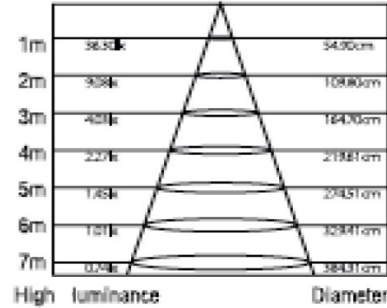

Spot-Leuchten » Profi-Serie kardanisch

36W LED Einbau Spotleuchte silber Warm Weiß 2160lm IP40 230VAC

LTSPYU*W5036Q

Lieferumfang

Leuchte mit integriertem Netzteil

Abmessungen

Maße (LxBxH): 506x192x140mm
Lochmaß (LxB): 165-185x480-490mm
Einbautiefe (T): 135mm
Innendurchmesser (LxB): 470x155mm
Netzteil Maße (LxBxH): 90x45x25mm

Technische Spezifikationen

Anschlußleistung: 3x 100-240VAC / 12W / 0,3A / 50/60Hz
Schutzklasse I
Lichtquelle: 3x 12x1W SMD LED
Leuchten Gesamtlichtstrom: 2160lm
Lichtfarbe: Warm Weiß (2800-3300K)
(Neutral Weiß auf Anfrage)
Farbwiedergabeindex CRI: Ra >70
Lebensdauer bis zu 50.000h unter geeigneten Bedingungen
Material: Metall-Gehäuse mit Aluminium Blenden
Materialfarbe: schwarz, Blenden: silber, matt

Umgebungsbedingungen

Schutzart: IP40
Betriebstemperaturbereich ta: -20 bis +50 Grad Celsius
Energieeffizienz: PF>95%
Gewicht: 2775 g (ohne Netzteil)
Zertifikate: CE, RoHS

Montagehinweise

Montageart: Einbaumontage
Werkzeuglose Montage mit Schnellmontage-Clips für Deckenstärke
1-25mm

Lichtstärkeverteilung