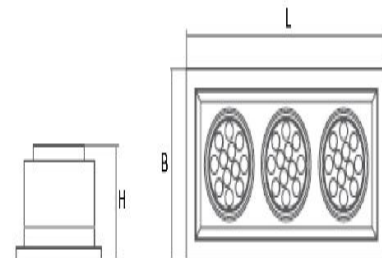

36W LED Einbau Spotleuchte rechteckig, 2 Achsen kardanischn schwenkbar

LTSPYU*W5036Q

Jeder Leuchtkörper ist in zwei Achsen kardanischn um ca. +/- 30 Grad schwenkbar.
Einsatzbereich: Innenraum, Lochmaß (LxB): 165-185x480-490mm

36W LED Einbau Spotleuchte silber Warm Weiß 2160lm IP40 230VAC

LTSPYU*W5036Q

Lieferumfang

Leuchte mit integriertem Netzteil

Abmessungen

Maße (LxBxH): 506x192x140mm
Lochmaß (LxB): 165-185x480-490mm
Einbautiefe (T): 135mm
Innendurchmesser (LxB): 470x155mm
Netzteil Maße (LxBxH): 90x45x25mm

Lichtstärkeverteilung

Lichtverteilung

Schaltplan

Spot-Leuchten » Profi-Serie kardanisch

**36W LED Einbau Spotleuchte silber Warm Weiß 2160lm
IP40 230VAC**

LTSPYU*W5036Q

Bestellinformationen	Dimensionen	Bestellnummer
12W LED Einbau Spotleuchte silber Warm Weiß 720lm IP40 230VAC	Abmessungen Maße (LxBxH): 192x192x140mm Lochmaß (LxB): 170-185x170-185mm Einbautiefe (T): 135mm Innendurchmesser (Di): 160mm Netzteil Abmessungen (LxBxH): 90x45x25mm	LTSPYU*W1912Q
24W LED Einbau Spotleuchte silber Warm Weiß 1440lm IP40 230VAC	Abmessungen Abmessungen (LxBxH): 376x192x140mm Lochmaß (LxB): 165-185x350-370mm Einbautiefe (T): 135mm Innendurchmesser (Di): 155x340mm Netzteil Abmessungen (LxBxH): 90x45x25mm	LTSPYU*W3824Q
36W LED Einbau Spotleuchte silber Warm Weiß 2160lm IP40 230VAC	Abmessungen Maße (LxBxH): 506x192x140mm Lochmaß (LxB): 165-185x480-490mm Einbautiefe (T): 135mm Innendurchmesser (LxB): 470x155mm Netzteil Maße (LxBxH): 90x45x25mm	LTSPYU*W5036Q