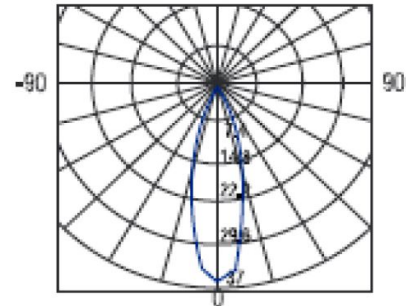

36W LED Einbau Spotleuchte silber Warm Weiß 2160lm IP40 230VAC

LTSPYU*W5036Q

Lieferumfang

Leuchte mit integriertem Netzteil

Abmessungen

Maße (LxBxH): 506x192x140mm
Lochmaß (LxB): 165-185x480-490mm
Einbautiefe (T): 135mm
Innendurchmesser (LxB): 470x155mm
Netzteil Maße (LxBxH): 90x45x25mm

Lichtstärkeverteilung

Lichtverteilung

Schaltplan

Spot-Leuchten » Profi-Serie kardanisch

**36W LED Einbau Spotleuchte silber Warm Weiß 2160lm
IP40 230VAC**

LTSPYU*W5036Q

Bestellinformationen	Dimensionen	Bestellnummer
12W LED Einbau Spotleuchte silber Warm Weiß 720lm IP40 230VAC	Abmessungen Maße (LxBxH): 192x192x140mm Lochmaß (LxB): 170-185x170-185mm Einbautiefe (T): 135mm Innendurchmesser (Di): 160mm Netzteil Abmessungen (LxBxH): 90x45x25mm	LTSPYU*W1912Q
24W LED Einbau Spotleuchte silber Warm Weiß 1440lm IP40 230VAC	Abmessungen Abmessungen (LxBxH): 376x192x140mm Lochmaß (LxB): 165-185x350-370mm Einbautiefe (T): 135mm Innendurchmesser (Di): 155x340mm Netzteil Abmessungen (LxBxH): 90x45x25mm	LTSPYU*W3824Q
36W LED Einbau Spotleuchte silber Warm Weiß 2160lm IP40 230VAC	Abmessungen Maße (LxBxH): 506x192x140mm Lochmaß (LxB): 165-185x480-490mm Einbautiefe (T): 135mm Innendurchmesser (LxB): 470x155mm Netzteil Maße (LxBxH): 90x45x25mm	LTSPYU*W5036Q